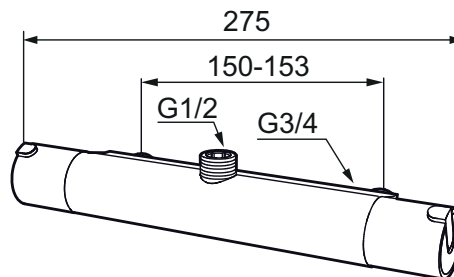

Mora Rexx T5 termostatblandare (150 c/c)

mora
ANNO 1927

Mora Rexx är essensen av skandinavisk design och funktionalitet. Serien är minimalistisk och med enkelheten i fokus. Dess precision är dess innovation. När tradition och hantverk samsas med moderna tillverkningsmetoder och inspirerande formgivning, blir resultatet Mora Rexx. Här i form av en vacker duschblandare med världsledande funktionalitet för säkerhet och komfort.

- **OBS! 150 c/c**
- Duschanslutning upp
- Kompenserar temperatur- och tryckvariationer
- Säkerhetsspärr 38°
- Eco-stopp
- Utsprång med väggbricka 80 mm
- Ansl. inv. G3/4
- Återströmningsskydd enligt EU-standard SS-EN 1717