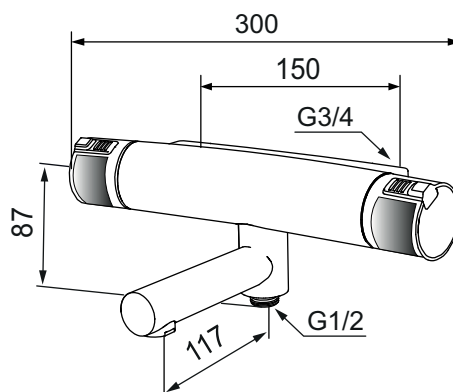

Mora MMIX T5 Care

termostatblandare (150 c/c)

mora
ANNO 1927

Ergonomisk termostatblandare med extra greppvänliga rattar och förhöjd tryckknapp som går manövrera med handflatan. Svarta TPE inlägg som ger extra kontrast för synskadade samt en mjukare känsla. Blandaren är blyfri.

- **OBS! 150 c/c**
- Utloppspip med inbyggd omkastare
- Tryckbalanserad termostatsats
- Säkerhetsspärr 38° och 42°
- Eco-stopp
- Piputsprång med väggbrička 194 mm
- Lead Free (blyfri)
- Ansl. inv. G3/4
- Återströmningsskydd enligt EU-standard SS-EN 1717
- Extra greppvänliga vred, godkänd av reumatikerförbundet

Utförande
Krom/svart

MA nr
73 01 02

RSK nr
8344101