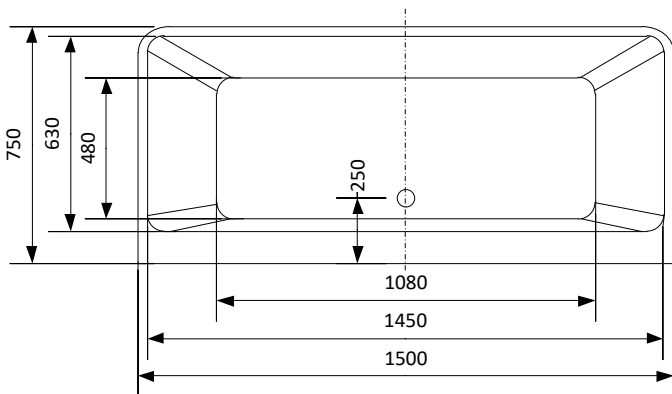

COMFORNETTE

BADKAR ESTELLE 1500

Lättstädad avlopp!

Badkars-set
Art. Nr.: 690101

Badkarskudde
Art. Nr.: 680102

ytermått

Storlek: 1500x750x580 mm

Djup: 460 mm

Volym: 240 liter

Art. Nr.: 270802

Elegant fristående badkar med raka linjer.

Estelle 1700 har ett minimalistiskt formspråk med en praktisk avlastningsyta. På avlastningsytan kan de flesta sargblandarna monteras om man inte vill ha den vägg eller golvmonterad.

innermått

Material

Badkarets insida och utsida är tillverkad i glasfiberförstärkt sanitetsakryl av högsta kvalitet. Denna sanitetsakryl är 5mm tjock och är homogent genomfärgad. Dessa speciellt utvalda materialen gör badkaret stabilt samt att det bibehåller vattnets värme. Då ytskikten är av genomfärgad sanitetsakryl kan det enkelt slipas/poleras vid behov.