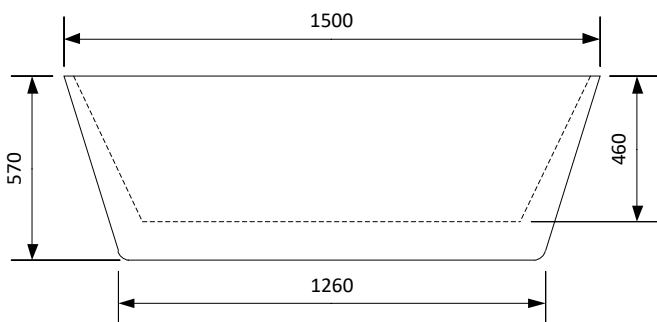

COMFORNETTE

BADKAR ESTELLE 1500

Lättstädad avlopp!

Badkars-set
Art. Nr.: 690101

Badkarskudde
Art. Nr.: 680102

ytermått

Storlek: 1500x750x580 mm

Djup: 460 mm

Volym: 240 liter

Art. Nr.: 270802

Elegant fristående badkar med raka linjer.

Estelle 1700 har ett minimalistiskt formspråk med en praktisk avlastningsyta. På avlastningsytan kan de flesta sargblandarna monteras om man inte vill ha den vägg eller golvmonterad.

innermått

Material

Badkarets insida och utsida är tillverkad i glasfiberförstärkt sanitetsakryl av högsta kvalitet. Denna sanitetsakryl är 5mm tjock och är homogent genomfärgad. Dessa speciellt utvalda materialen gör badkaret stabilt samt att det bibehåller vattnets värme. Då ytskikten är av genomfärgad sanitetsakryl kan det enkelt slipas/poleras vid behov.