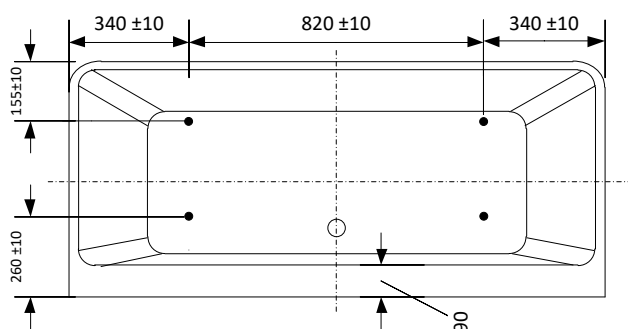

fotplacering

Badkaret levereras färdigmonterat.

I vår fabrik i Skene monteras badkaret av erfarna montörer. Det enda som behöver göras vid leverans är att ställa det på platts och ansluta avloppsslangen. Avloppsslangen är teleskopisk (30-90cm) och medföljer varje badkar.

Viktigt att tänka på!

Karets vatten och avlopp skall installeras av behörig VVS-installatör.