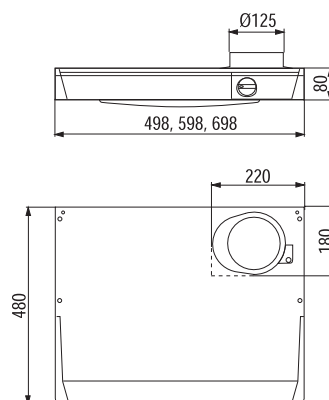

243-10 COMFORT PLUS

PRODUKTINFORMATION

Spiskåpa med förstärkt forcering. Motor med ett läge som startar automatiskt när man öppnar det timerstyrda spjället. Comfort plus möjliggör ökad komfort i köket och lägre systemtryck. Möjlighet att vid installationen ändra forceringsläget vid transformatorn. Produkten kan med fördel utrustas med någon av våra volymdelar för att ytterligare öka osuppfångningen.

OBS! Installera inte Comfort Plus utan fastighetsägarens medgivande.

Bredd	50,60 och 70cm
Luftmängd friblåsande	130 m³/h (36 l/s) 100V 200 m³/h (56 l/s) 140V
Justerbar luftmängd	från ca 50 m³/h till 300 m³/h
Motoreffekt	70 W
Ljudeffektnivå	27 - 62 dB(A)
Osuppfångning	75% vid 165 m³/h (46 l/s)
Belysning	9 W, 50cm 11 W 60 och 70cm
Energiklass 100V	B
Energiklass 140V	C
Hastigheter	1
Elanslutning	230 V skyddsjordad
Montagehöjd min	400 mm för elspis 650 mm för gasspis
Kanalanslutning	Ø 125 mm

Make
it
wonderful

ARTIKEL	ART.NR FRANKE
50 cm, 100 V	110.0275.928
60 cm, 100 V	110.0191.095
70 cm, 100 V	110.0250.371
Rostfri 60 cm, 140 V	110.0259.752
60 cm, 140 V	110.0268.268
70 cm, 140 V	110.0284.442

FRANKE