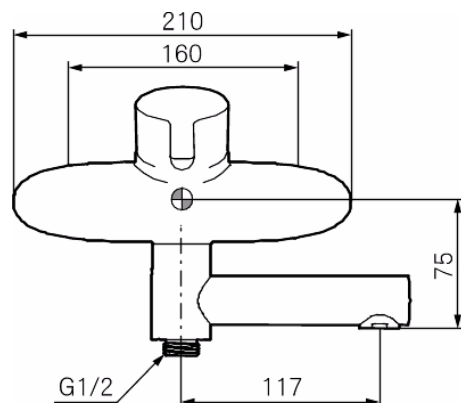

- Utloppspip med inbyggd omkastare
- Mjukstängning med keramisk tätning
- Omställbar flödesbegränsning och temperaturspär
- Piputsprång med väggbricka 175 mm
- Återströmningsskydd enligt EU-standard SS-EN 1717
- Finns även som 150 c/c