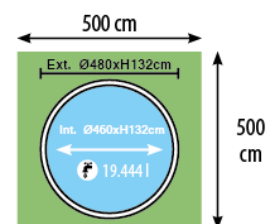

## SERIE ATLANTIS

i

<b>Referencia</b>	KITPR458
<b>Descripción</b>	Piscina redonda aspecto acero blanco
<b>Estructura</b>	Acero
<b>Dimensiones exteriores</b>	Ø 480 x 132 cm
<b>Dimensiones interiores</b>	Ø 460 x 132 cm
<b>Volumen</b>	19,44 m <sup>3</sup>
<b>Espacio instalación</b>	500 x 500 cm

<b>Reference</b>	KITPR458
<b>Description</b>	An round pool with steel white walls
<b>Structure</b>	Steel
<b>Exterior dimensions</b>	Ø 480 x 132 cm
<b>Interior dimensions</b>	Ø 460 x 132 cm
<b>Volume</b>	19,44 m <sup>3</sup>
<b>Installation space</b>	500 x 500 cm

**Estructura Structure**

Acero – 45/100 - Aspecto acero blanco  
Steel wall – 45/100 – White steel look

**Liner Liner**

PVC – Azul – 40/100  
PVC – Blue – 40/100

**Perfilería Profiles**

Playas: 10: 150x1400mm  
Postes Verticales: 10  
Edges: 15: 150x1400mm  
Upright supports: 10

**2/3 personas** people**3 horas**  
hours**Solera de hormigón: Opcional**  
Concrete platform: Optional**ENVASE**  
OUTER BOX

<b>Tipo</b> Type	Caja cartón/ Carton box
<b>Unidades</b> Units	1
<b>Medidas</b> Size	89 x 80 x 154 cm
<b>Volumen</b> Volume	1,0965 m <sup>3</sup>
<b>Peso</b> Weight	225 Kg