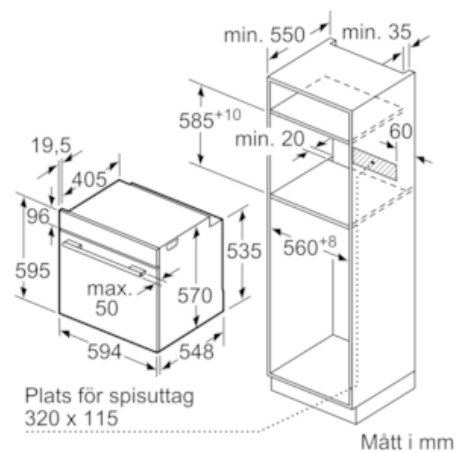

Beskrivning

Tekniska data

Färg / Material, front : Rostfritt stål

Konstruktion : Inbyggd

Integrerat ugnrensningssystem : EcoClean, Pyrolys

Nischmått i mm (H x B x D) : 585-595 x 560-568 x 550

Produktmått i mm (H x B x D) : 595 x 594 x 548

Emballagemått (H x B x D) (mm) : 675 x 690 x 660

Panelmaterial : glas

Material i luckan : glas

Nettovikt (kg) : 40,072

Nettovolum ugn (l) : 71

Ugnsfunktioner : Hotair gentle, Pizzaläge, Stor grill, Tillagning vid låg temperatur, Undervärme, Varmluft, Varmluftsgrill, Över-/undervärme

4 242003 815151

**iQ500, Inbyggnadsugn, 60 x 60 cm,
Rostfritt stål
HB378GCR0S**

Beskrivning

Ugnstyp / Ugnsfunktioner

- Volym: 71 l
- Snabbstart, med automatisk återgång

Design

- LCD-Display
- Mjukt att både öppna och stänga luckan, softMove

Miljö och Säkerhet

**iQ500, Inbyggnadsugn, 60 x 60 cm,
Rostfritt stål
HB378GCR0S**

Måttskisser

Inbyggnad med håll.