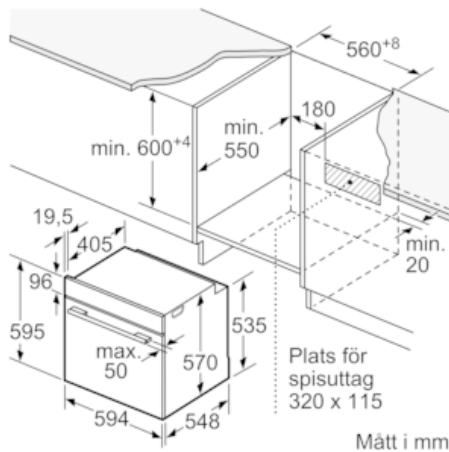

Beskrivning

Tekniska data

Färg / Material, front : Rostfritt stål

Konstruktion : Inbyggd

Integrerat ugnrensningssystem : EcoClean, Pyrolys

Nischmått i mm (H x B x D) : 585-595 x 560-568 x 550

Produktmått i mm (H x B x D) : 595 x 594 x 548

4 242003 815151

**iQ500, Inbyggnadsugn, 60 x 60 cm,
Rostfritt stål
HB378GCR0S**

Beskrivning

Ugnstyp / Ugnsfunktioner

- Volym: 71 l
- Snabbstart, med automatisk återgång

Design

- LCD-Display
- Mjukt att både öppna och stänga luckan, softMove

Miljö och Säkerhet

**iQ500, Inbyggnadsugn, 60 x 60 cm,
Rostfritt stål
HB378GCR0S**

Måttskisser

Inbyggnad med håll.