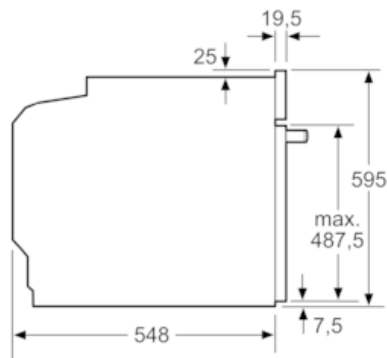

Beskrivning

Tekniska data

Färg / Material, front : Rostfritt stål

Konstruktion : Inbyggd

Integrerat ugnrensningssystem : EcoClean, Pyrolys

Nischmått i mm (H x B x D) : 585-595 x 560-568 x 550

Produktmått i mm (H x B x D) : 595 x 594 x 548

4 242003 815151

**iQ500, Inbyggnadsugn, 60 x 60 cm,
Rostfritt stål
HB378GCR0S**

Beskrivning

Ugnstyp / Ugnsfunktioner

- Volym: 71 l
- Snabbstart, med automatisk återgång

Design

- LCD-Display
- Mjukt att både öppna och stänga luckan, softMove

Miljö och Säkerhet

**iQ500, Inbyggnadsugn, 60 x 60 cm,
Rostfritt stål
HB378GCR0S**

Måttskisser

Inbyggnad med håll.