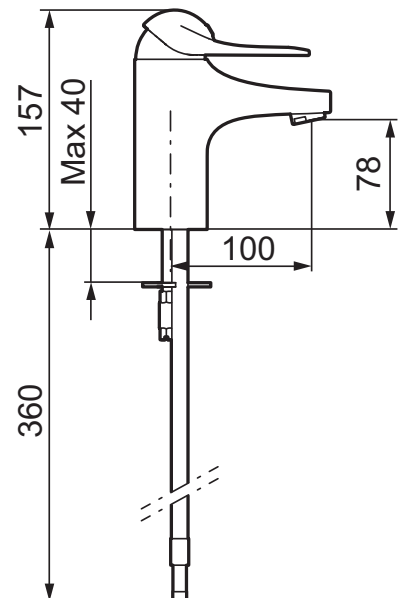

Utförande	FMM nr	RSK nr
Krom, LEED-anpassad	8060-7300	823 54 72