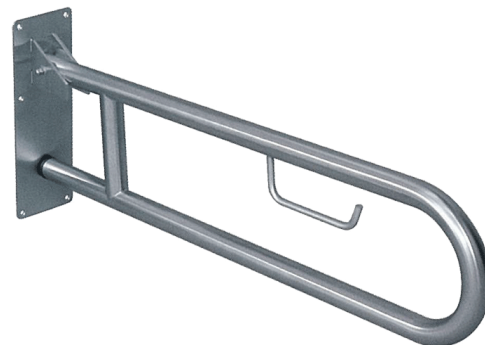

Stödhandtag TBBP-005

Art. nr TBBP-005
GTIN 8421152074435
RSK nr 8761425

Utvändiga mått i mm	800 x 100 x 300
Radie	32mm
Material	AISI 304
Materialtjocklek i mm	1,3 / 3
Monteringshöjd i mm	750 / 800
Bruttovikt i kg	3.70
Weight, pallet	195.00
Antal per pall	40

Beskrivning

Uppfällbart väggmonterat stödhandtag för sits, toalett, bidé eller tvättställ. Rostfritt stål AISI 304 i borstad finish.

Med toalettrullehållare.

Stödhandtaget håll en belastning på max 150 kg, beroende på väggtyp och infästningen mot vägg.

Installation

Använd skruvar som är anpassade för väggtypen som stödhandtaget monteras mot.

Monteringshöjd: 800 från golv.