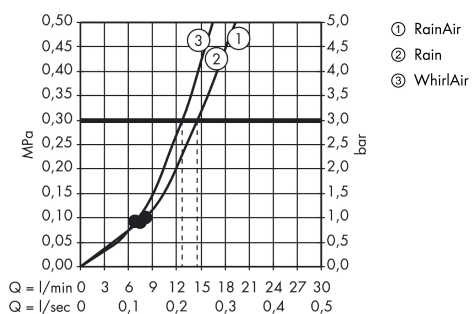

Tekniska lösningar

Produktbild

Måttskiss

Genomflödesprogram

Raindance Select

Raindance Select E 120 3jet handdusch/Unica S Puro duschstång 65 cm, duschset

Ytskikt: krom Art.nr. : 26620000

Inmonteringsexempel