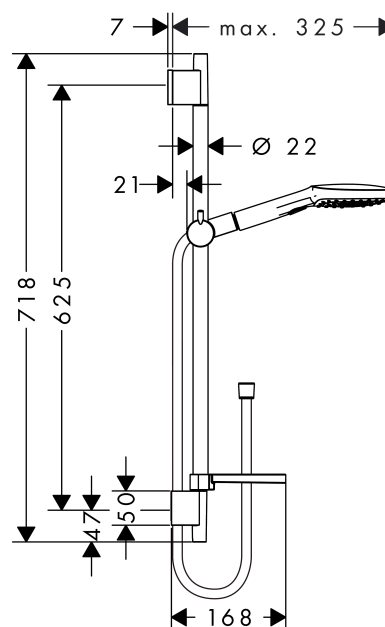

Raindance Select

Raindance Select E 120 3jet handdusch/Unica S Puro duschstång 65 cm, duschset

Ytskikt: krom Art.nr. : 26620000

Produktdetaljer

Produktinformation

- stråltyp: Rain, RainAir (luftberikad regnstråle), massage
- Maximal flödesmängd (vid 3 bar): 16 l/minut
- kakelutjämningskiva (grå)

Bestående av

- Isiflex duschslang 1.60 m (#28276XXX)
- Raindance Select E120 3jet handdusch (#26520XXX)
- Unica S Puro, duschstång 65 cm (#28632XXX)
- Cassetta E, tvålköpp (#26519XXX)

Artikeldetaljer

RSK-nr.	8376652
Pris exkl. moms	1.402,50 SEK
Pris inkl. moms	1.753,00 SEK

Tekniska lösningar

Produktbild

Måttskiss

Genomflödesprogram

Raindance Select

Raindance Select E 120 3jet handdusch/Unica S Puro duschstång 65 cm, duschset

Ytskikt: krom Art.nr. : 26620000

Inmonteringsexempel