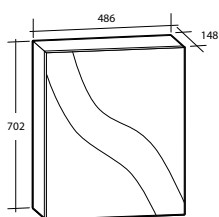

Spegelskåp All Day med sidopaneler

Spegelskåp All Day 450