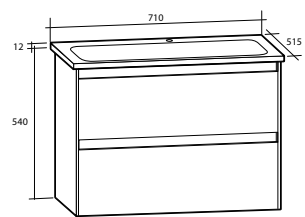

Möbelpaket All Day 710