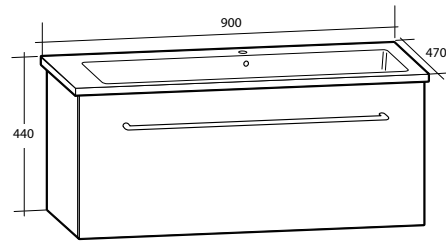

Möbelpaket Ella 90