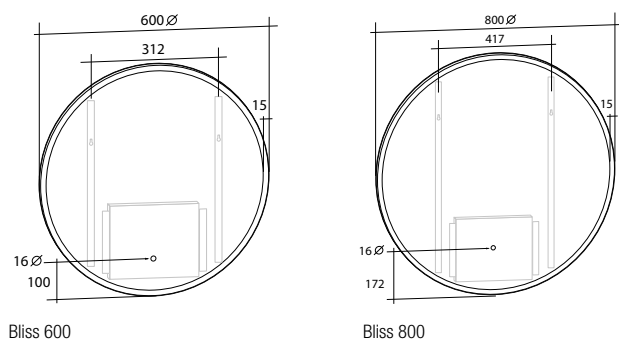

Spiegel Bliss med LED-belysning