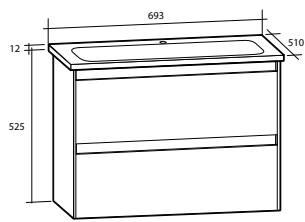

Möbelpaket All Day 700