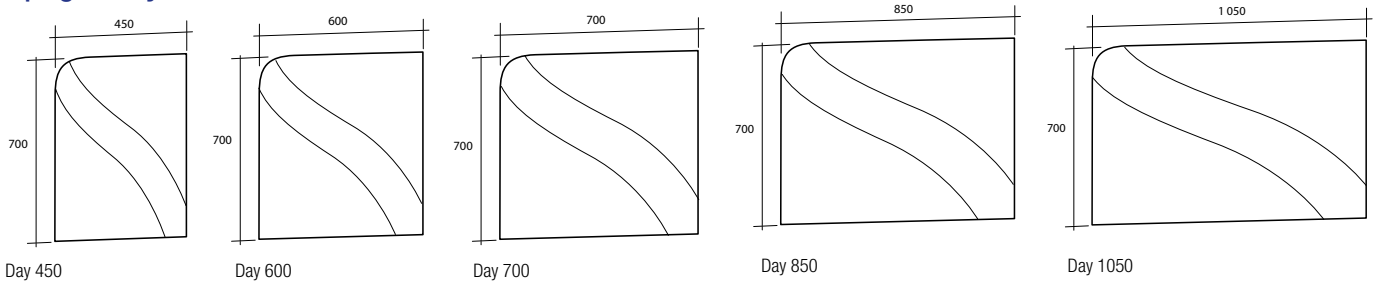

Spegelskåp All Day 450

Spegelskåp All Day 550

Spegelskåp All Day 750

Spegelskåp All Day 950

Spiegel Day

Spiegel Day med sidobelysning

Spiegel Milano

Spiegel Bliss med LED-belysning