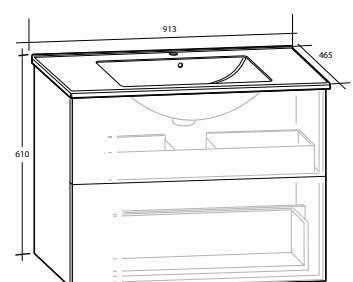

Möbelpaket Isella 90