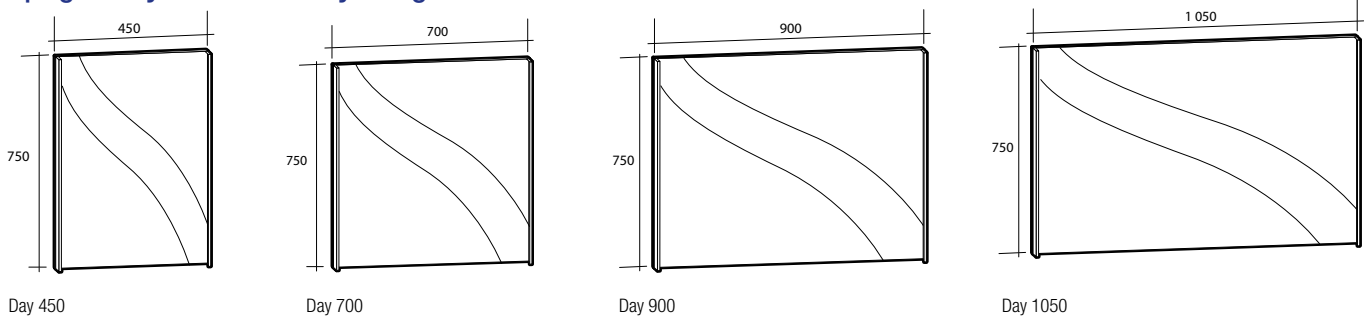

Spegelskåp All Day 450

Spegelskåp All Day 550

Spegelskåp All Day 750

Spegelskåp All Day 950

Spiegel Day

Spiegel Day med sidobelysning

Spiegel Milano

Spiegel Bliss med LED-belysning