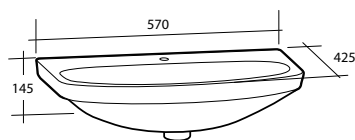

Tvättställ Basic