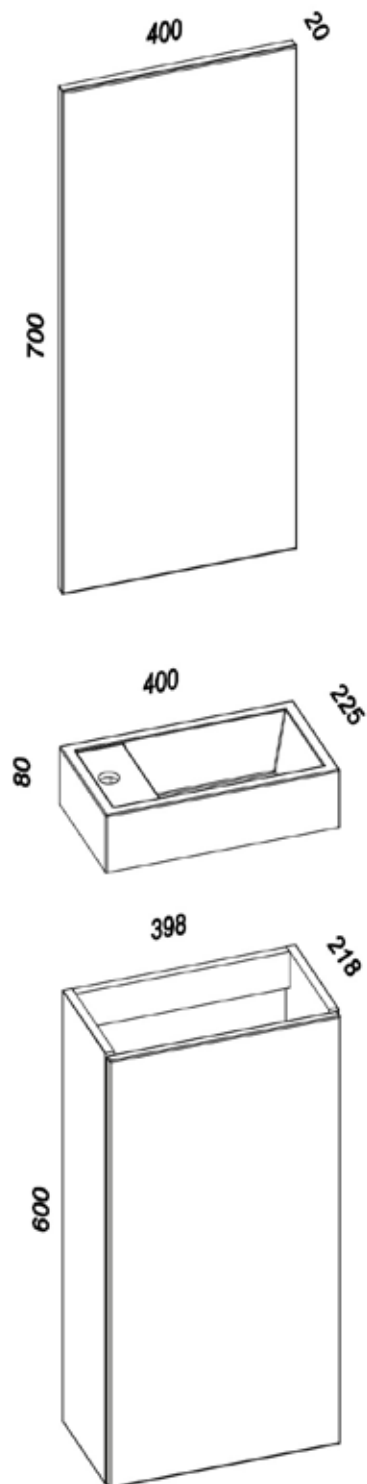

Spegel Isabella

Går att komplettera med Day belysning

Spegel Isabella

Spegel Isabella

Modell	Färg/utförande	Mått	Art nr
Spegel	Spegel med baksida av trä	B 400 x H 700 x D 20 mm	894 76 72

Möbelpaket Bella

Badrumspaket Bella