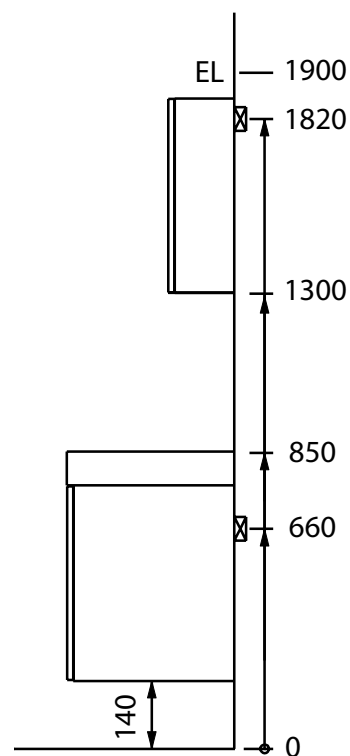

Sidvy (Standard)