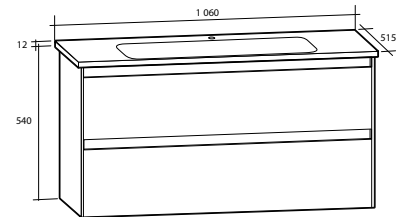

Möbelpaket All Day 1060