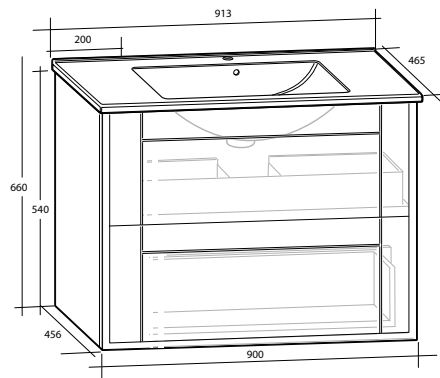

Möbelpaket Gabriella 90