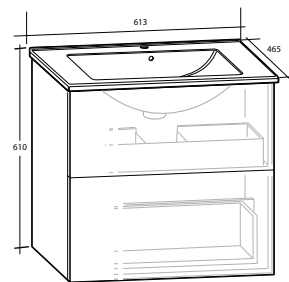

Möbelpaket Isella 60