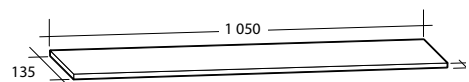

Day 650

Day 700

Day 850

Day 1050

Möbelpaket Every Day Curved 1 000
Vit högblank
Art nr 891 55 59

Spiegel Leo 800
Art nr 894 77 69

Blandare beställs separat.

VÄRT ATT VETA OM EVERY DAY CURVED