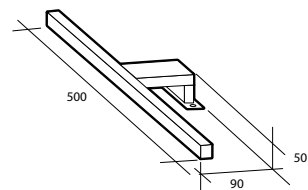

Spegel Pearl med LED-belysning

Belysning Day

Day

Hyllor Day