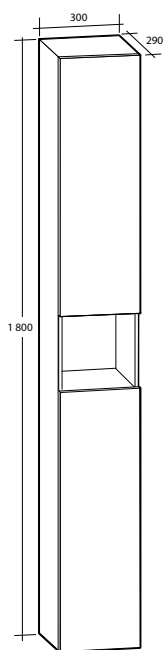

Högskåp Basic