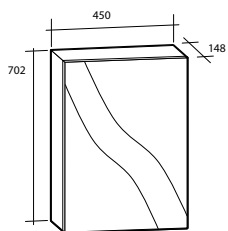

Spegelskåp All Day utan sidopaneler

Spegelskåp All Day 450