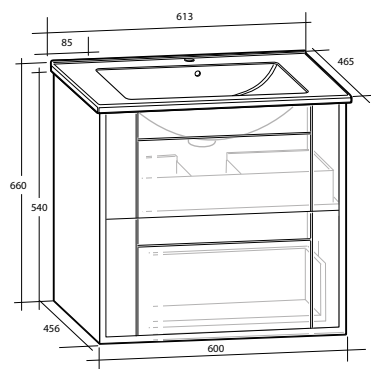

Vägghängt möbelpaket Gabriella

Möbelpaket Gabriella 60