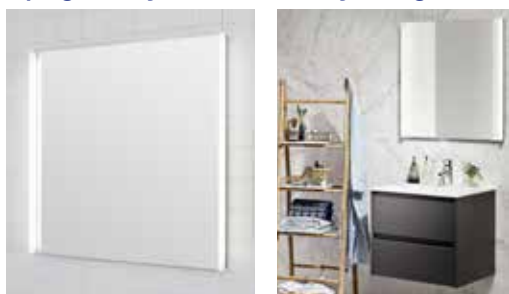

Spegel Day med sidobelysning

Spegel Day, med sidobelysning

För väggmontage. Ram i matt svart.

Modell	Färg/utförande	Energiklass	Mått	Art nr
Day 450	LED-sidobelysning, 16 W, IP23, 230 V, 4 000 K	A+	B 450 x H 750 mm	894 74 21
Day 700	LED-sidobelysning, 16 W, IP23, 230 V, 4 000 K	A+	B 700 x H 750 mm	894 74 22
Day 900	LED-sidobelysning, 16 W, IP23, 230 V, 4 000 K	A+	B 900 x H 750 mm	894 74 23
Day 1050	LED-sidobelysning, 16 W, IP23, 230 V, 4 000 K	A+	B 1 050 x H 750 mm	894 74 24