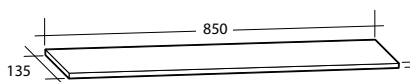

Day 650

Day 700

Day 850

Day 1050

Möbelpaket Every Day Curved 1 000
Vit högblank
Art nr 891 55 59

Spiegel Leo 800
Art nr 894 77 69

Blandare beställs separat.

VÄRT ATT VETA OM EVERY DAY CURVED