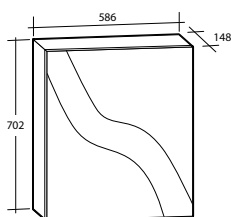

Spegelskåp All Day 550