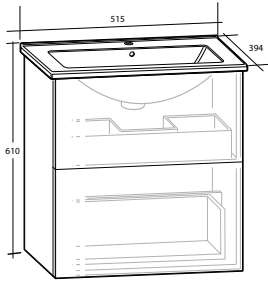

Vägghängt möbelpaket Isella

Möbelpaket Isella 50 Kompakt