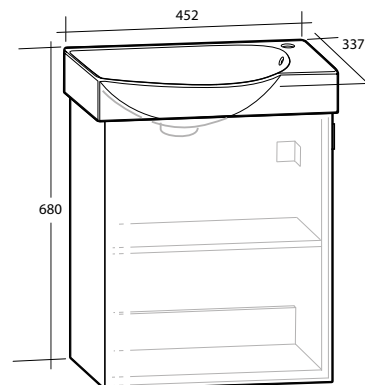

Vägghängt Möbelpaket Isabella

Med ett rymligt tvättställ i porslin. Det vita underskåpet är tillverkat i en fukttrög spånskiva som gör möbelen mer tåliga mot fukt. Möblerna levereras färdigmonterade. Komplettera gärna med Isabella Spegel.

Modell	Färg/utförande	Mått	Art nr
Isabella 45	Vit högblank, vänsterhängd dörr	B 452 x H 680 x D 337 mm	891 55 35
	Grå högblank, vänsterhängd dörr	B 452 x H 680 x D 337 mm	891 55 36

Bräddavlopp med distansring medföljer. Bottenventil samt vattenlås beställs separat. Vi rekommenderar vattenlås för underskåp: art nr 807 56 25