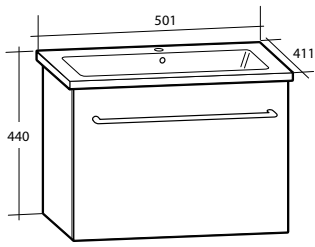

Möbelpaket Ella

Möbelpaket Ella 50