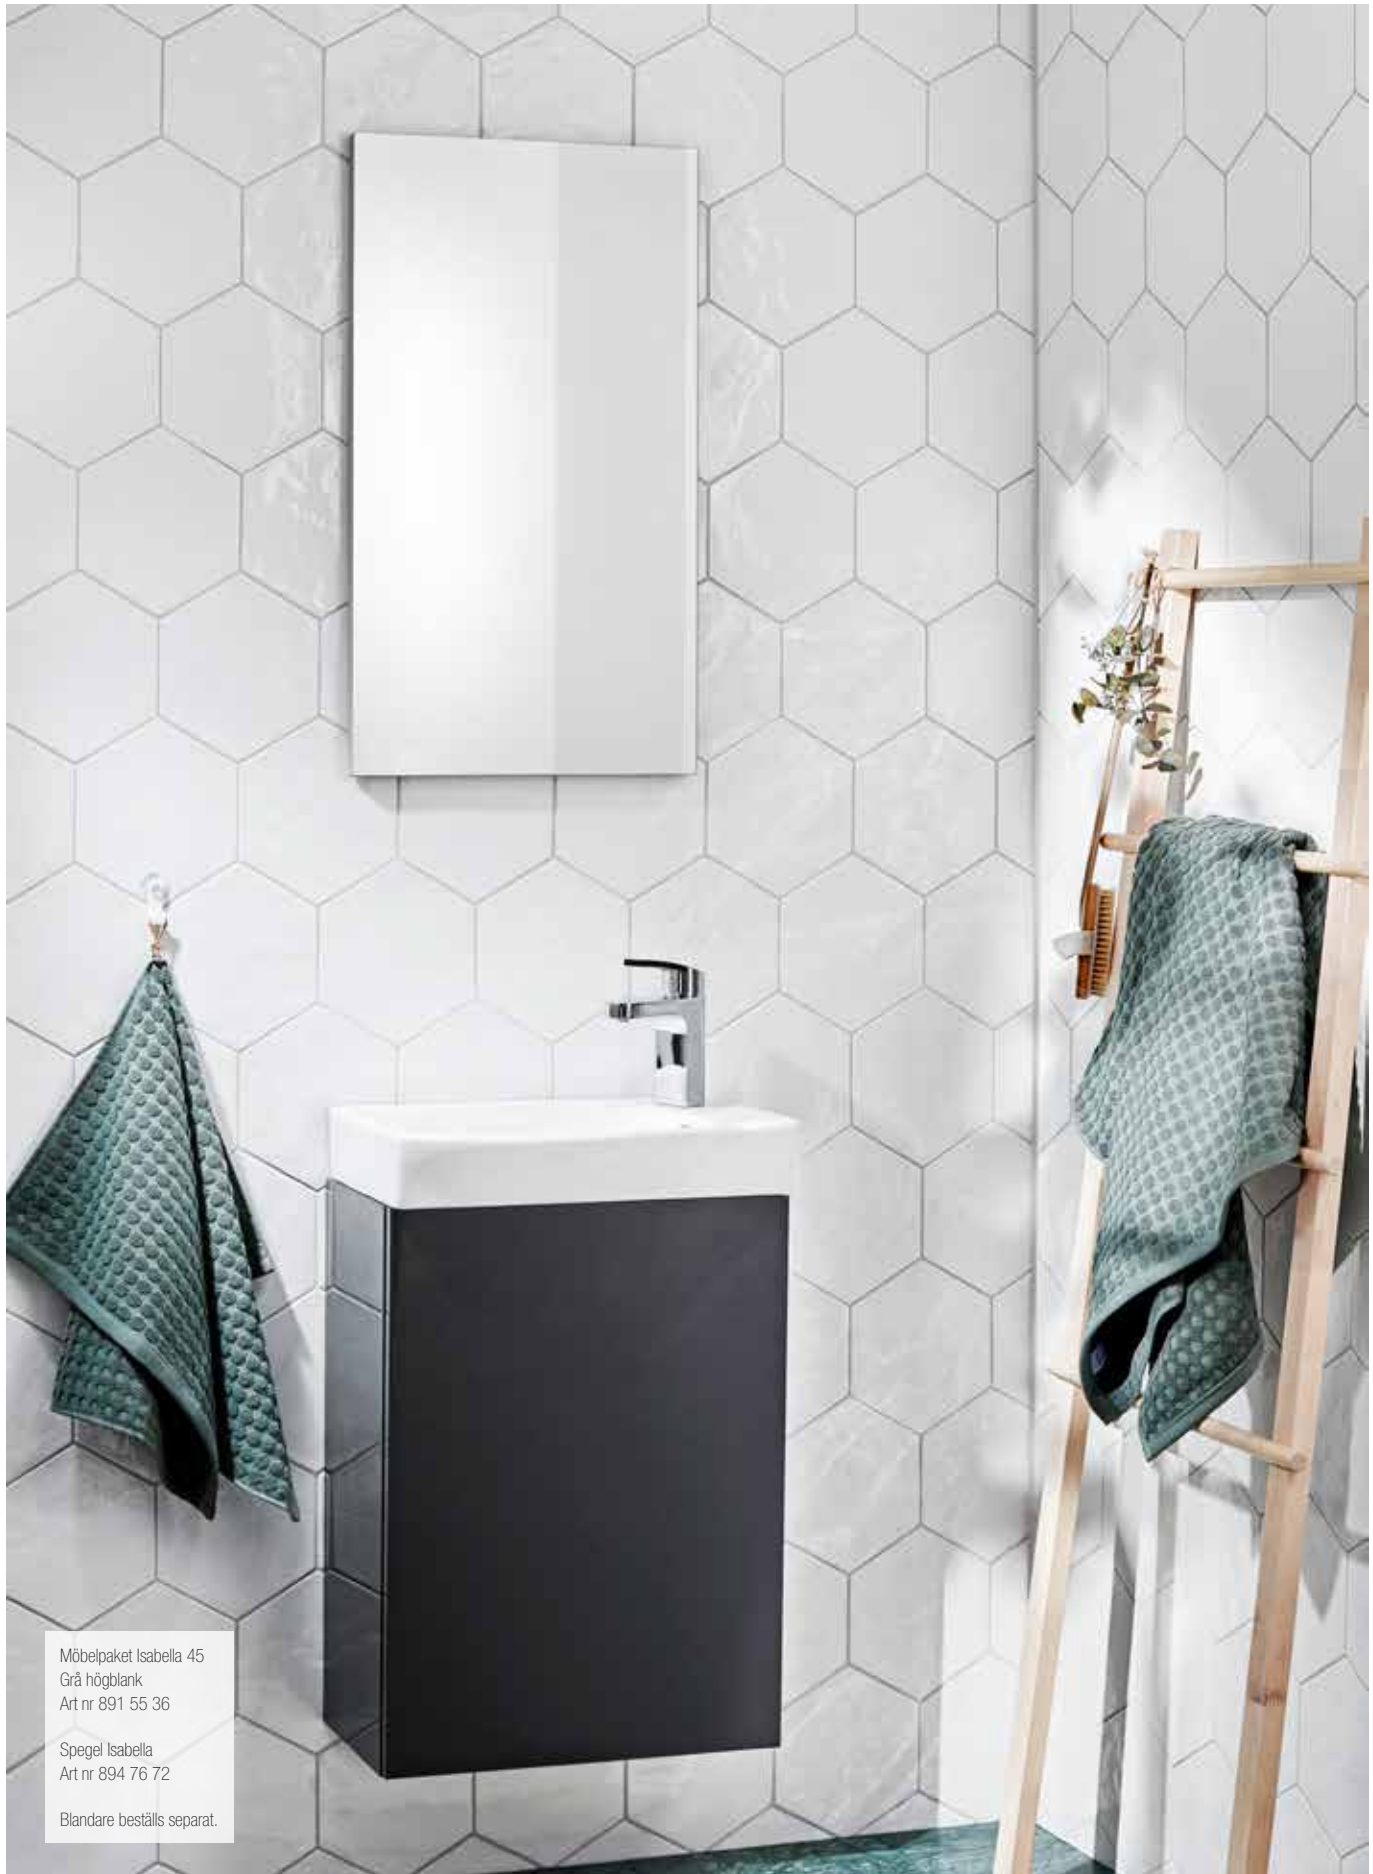

Möbelpaket Isabella 45
Grå högblank
Art nr 891 55 36

Spegel Isabella
Art nr 894 76 72

Blandare beställs separat.