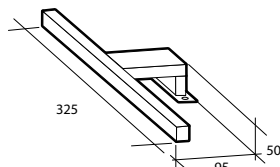

Spegel Pearl med LED-belysning

Belysning Day

Day

Hyllor Day