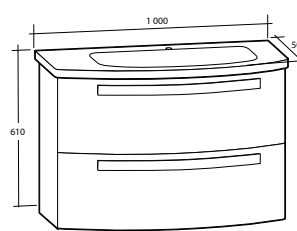

Möbelpaket Nice Day 1000