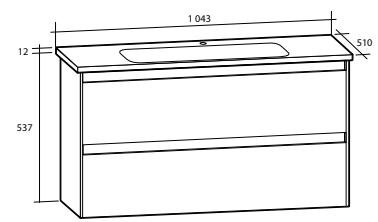

Möbelpaket All Day 1050