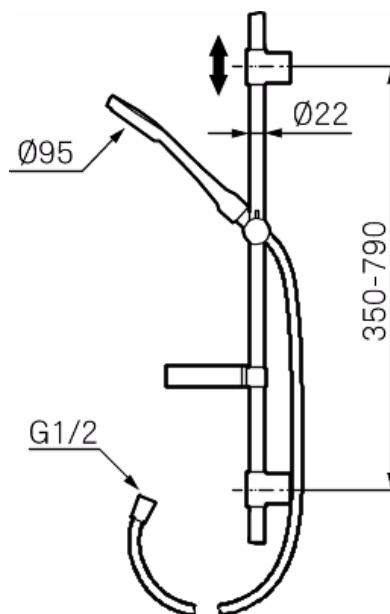

Mora Cera S5

mora[®] ARMATUR

Ett badrum är en plats för avkoppling, njutning och återhämtning. Så fyll det med rätt känsla. Spara energi utan att anstränga dig, skydda dig mot temperatursvängningar, unna dig en extra lång dusch utan att få dåligt samvete. Mora Cera fyller ditt badrum med kvalitetstid på många sätt.

- Metallomspunnen slang 1750 mm, PVC- och BPA-fri innerslang
- Med tvålköpp
- Med variabelt c/c-mått för befintliga skruvhål
- Med antikalksystem "Easy-Clean"
- Valbar anslutning med/utan luftinblandning
- Luftinblandning ger komfortflöde vid 6 l/min, maxflöde 10 l/min

Mora Eco

No PVC

EasyClean

Utförande
Krom

MA nr
13 03 16

RSK nr
8199232