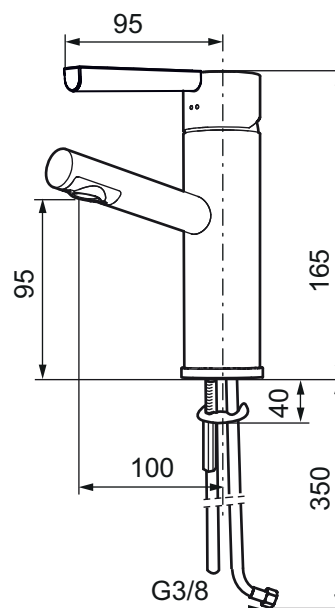

# Mora Rexx Care tvätt

mora

ANNO 1927

Mora Rexx tvättställ RH är en blandare för människor som värdesätter greppvänliga reglage och ett enkelt handhavande. Den förlängda spaken gör blandaren enklare att hantera. Blandaren bygger på vår uppskattade minimalistiska serie Mora Rexx. Den har ECO-flöde och lyfter intrycket även i det vackraste av badrum.

- ESS (energisparsystem)
- Keramisk tätning
- Omställbar flödesbegränsning och temperaturspär
- Flexibla anslutningsrör i metallomspunnen Soft PEX®
- Hålmått Ø32-37mm (Ø32-35 mm rekommenderas)

ESS

Easy-Open

Utförande  
Krom, energiklass A

MA nr  
70 71 57

RSK nr  
8344989