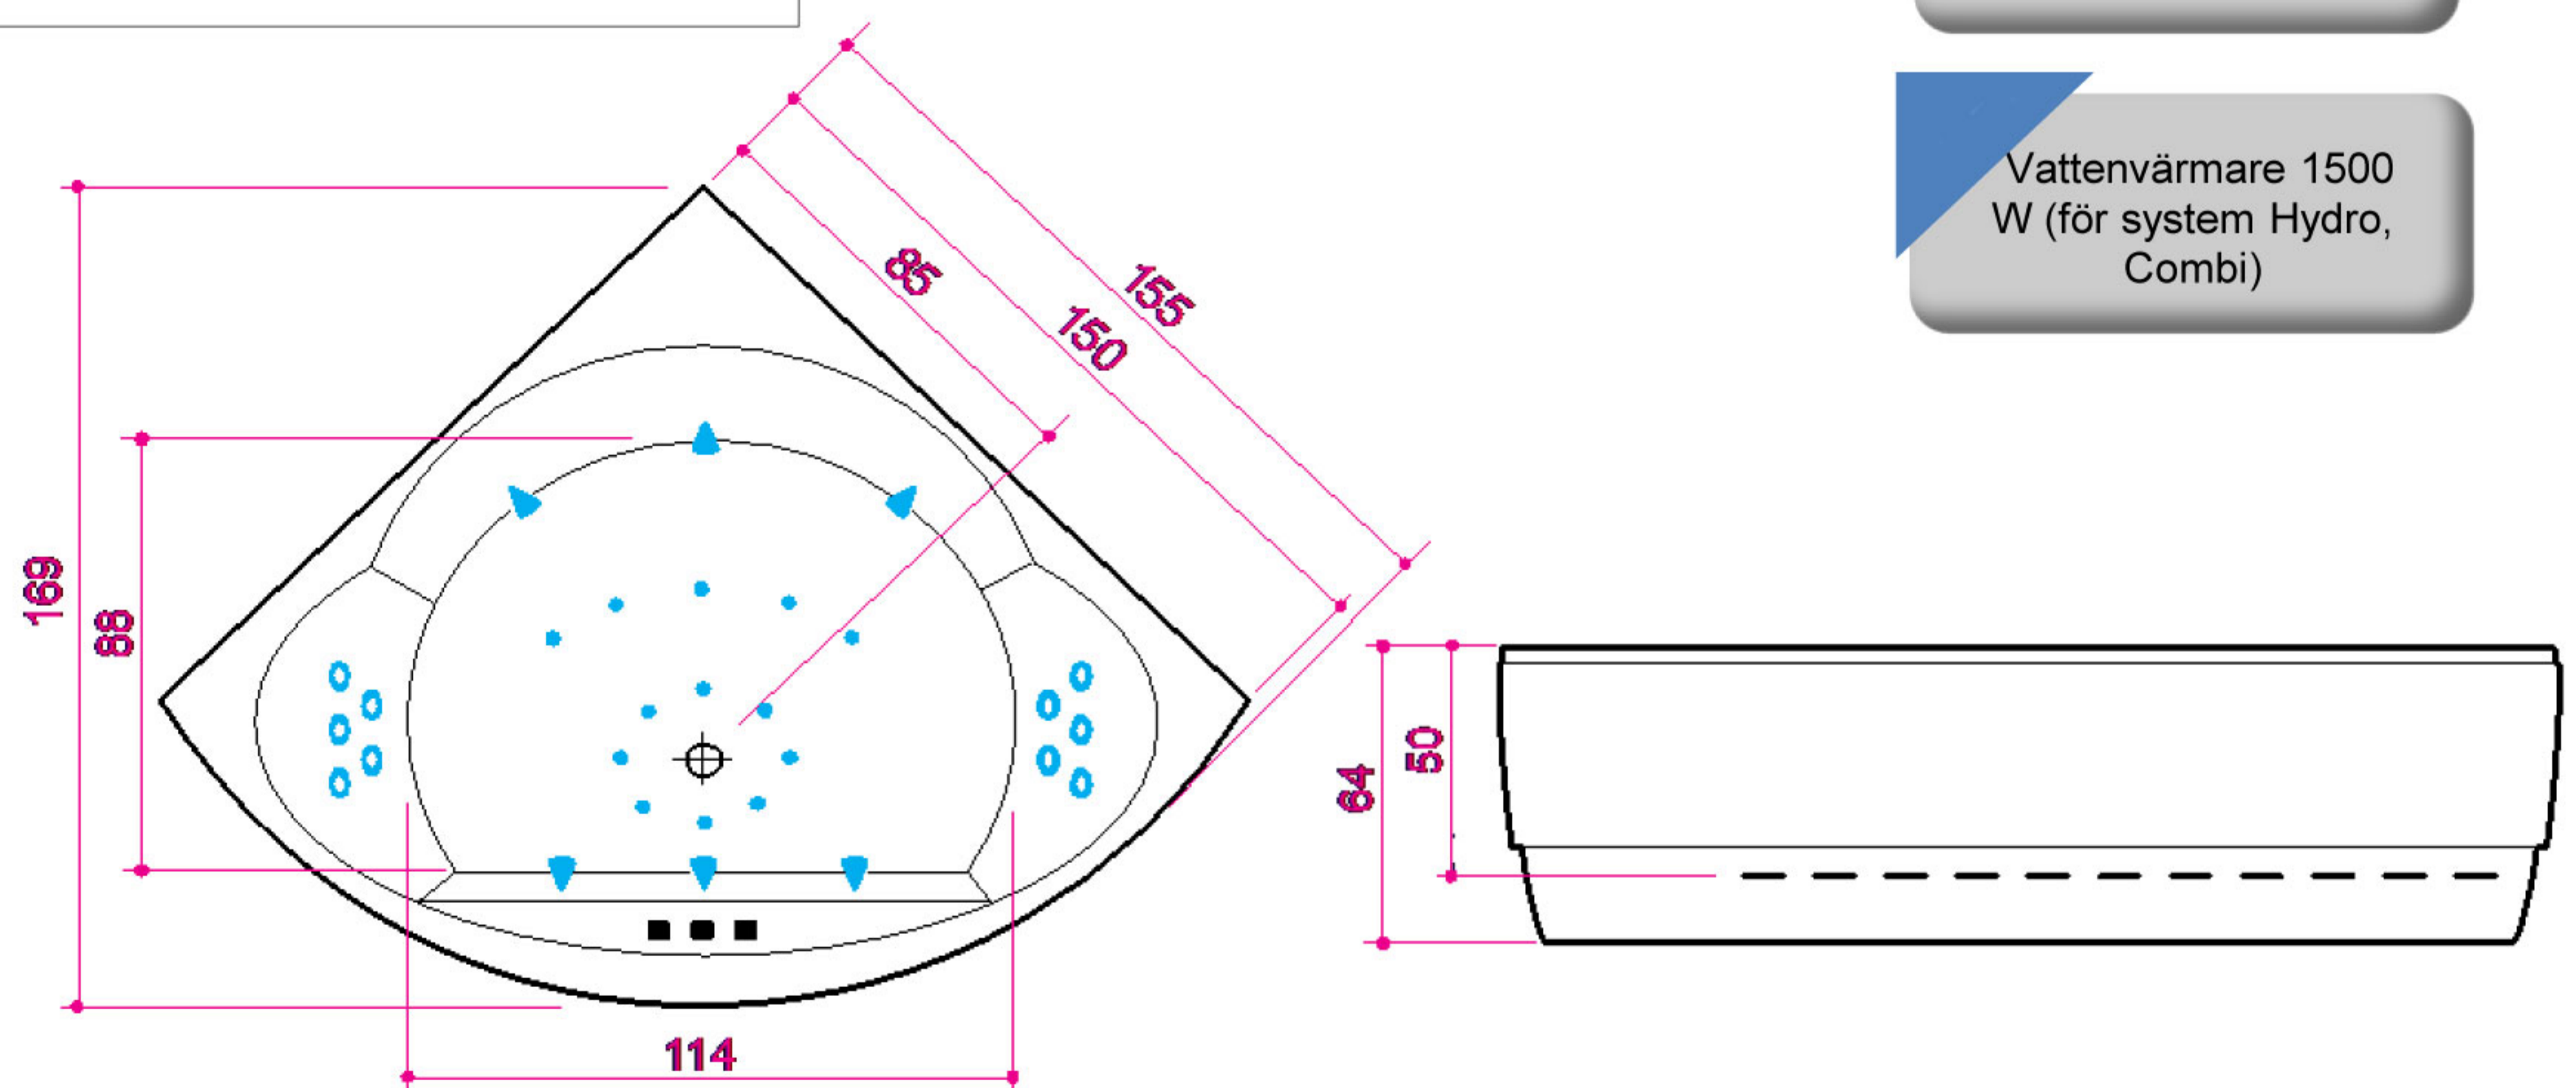

Beställ tillval:

Damixa Jupiter Blandare med utloppspip
och duschhandtag.

Halogenbelysning
(för system Hydro)

Ljusterapibelysning
(för system Hydro)

Vattenvärmare 1500
W (för system Hydro,
Combi)