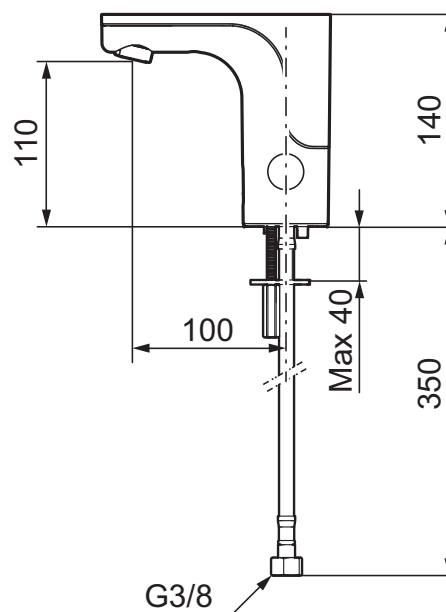

Mora MMIX Tronic

mora

ANNO 1927

Sensorstyrda blandare har sitt ursprung i offentliga miljöer, men börjar mer och mer hitta in i det moderna hemmet. Mora MMIX Tronic är en ny generation av svenskutvecklade sensorstyrda blandare med all teknik integrerad i blandarhuset, dvs ingen elektronik under tvättstället. Den sparar både vatten och energi, och är lika enkel att installera som en vanlig tvättställsblandare. Mora MMIX Tronic levereras förberedd för batteri- alt. nätdrift, men det är enkelt att ändra senare.

Installation:

- Enkel installation och service
- Anpassningsbar för batteridrift 6V och nätdrift 12V AC/DC
- Vid nätdrift 12V AC/DC krävs stickproppsadapter art.nr. 729470, alternativt transformator art.nr. 729475
- Automatisk justering av sensoravståndet
- Flexibla anslutningsrör i metallspunnen Soft PEX[®], lekande G3/8
- Hålmått Ø33,5-37 mm