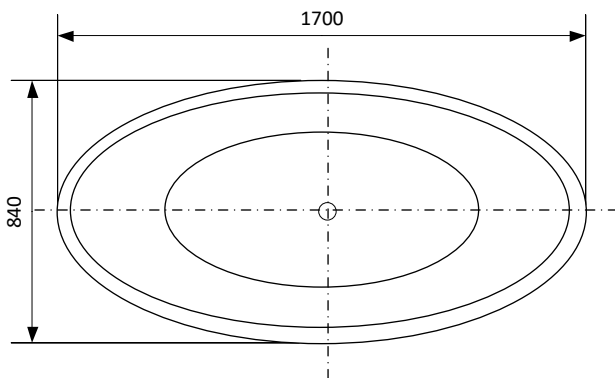

COMFORNETTE

BADKAR Hedviq 1700

Badkarskudde
Art. Nr.: 680103

Lättstodat avlopp!

Badkars-set
Art. Nr.: 690101

yttermått

Storlek: 1700x840x590 mm

Djup: 470 mm

Volym: 260 liter

Art. Nr.: 270905

HEDVIG är ett elegant fristående badkar med mjuka former.

Det väl tilltagna djupet (47cm) innebär badupplevelser utöver det vanliga, praktisk avlastningsyta finns på ena långsidan.

Comfornettes Hedviq 1700 är framtaget för dig som uppskattar ett mjukt formspråk. Badkaret rygglutning är skönt rundad för bästa komfort och badupplevelse.

innermått

Material

Badkaret insida och utsida är tillverkad i glasfiberförstärkt sanitetsakryl. Denna sanitetsakryl är 5mm tjock och är homogent genomfärgad. Dessa speciellt utvalda materialen gör badkaret stabilt samt att det bibehåller vattnets värme. Då ytskikten är av genomfärgad sanitetsakryl kan det enkelt slipas/poleras vid behov.