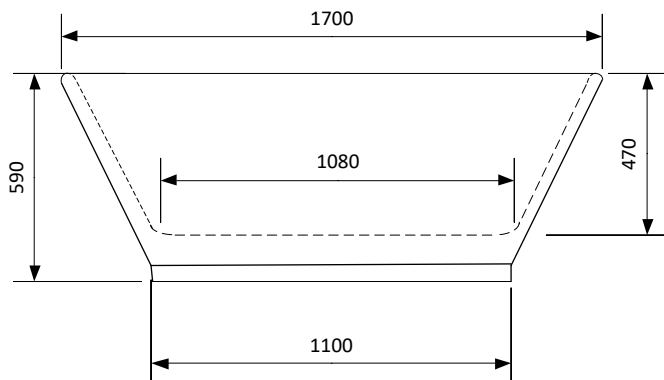

COMFORNETTE

BADKAR Hedviq 1700

Badkarskudde
Art. Nr.: 680103

Lättstodat avlopp!

Badkars-set
Art. Nr.: 690101

yttermått

Storlek: 1700x840x590 mm

Djup: 470 mm

Volym: 260 liter

Art. Nr.: 270905

HEDVIG är ett elegant fristående badkar med mjuka former.

Det väl tilltagna djupet (47cm) innebär badupplevelser utöver det vanliga, praktisk avlastningsyta finns på ena långsidan.

Comfornettes Hedviq 1700 är framtaget för dig som uppskattar ett mjukt formspråk. Badkaret rygglutning är skönt rundad för bästa komfort och badupplevelse.

innermått

Material

Badkaret insida och utsida är tillverkad i glasfiberförstärkt sanitetsakryl. Denna sanitetsakryl är 5mm tjock och är homogent genomfärgad. Dessa speciellt utvalda materialen gör badkaret stabilt samt att det bibehåller vattnets värme. Då ytskikten är av genomfärgad sanitetsakryl kan det enkelt slipas/poleras vid behov.