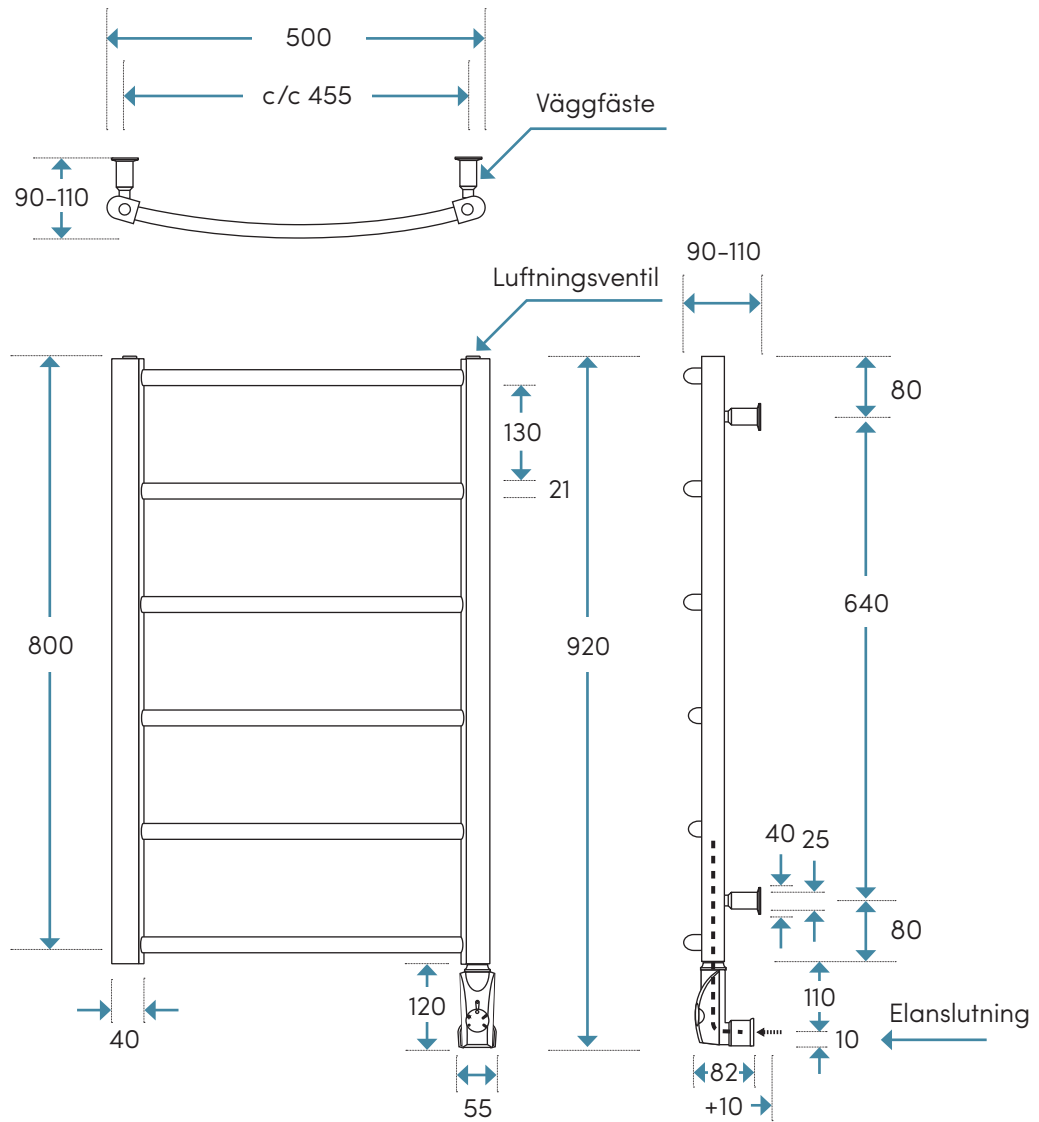

KULLAVIK

TEKNISK SPECIFIKATION

920X500MM, 6 RÖR. ELVERSION

Produktbladet gäller följande modeller:

Art. nr.	Yta:	RSK-nr.
NPKKE0850	Krom	8754163
NPKSE0850M	Matts svart	8753143
NPKVE0850	Vit	8754165

Krom

Matts svart

Vit

Eldrift

Vid eldrift värms handdukstorken med hjälp av en elpatron i rätt effekt. Handdukstorken levereras monteringsklar med elpatron i det högra vertikala röret som standard (önskar man vänster ska detta anges vid beställning). Handdukstorken fabriksfylls med glykolblandning.

Mått, vikter etc:

Material: Kärna i stål (standard ST-34-2 EN10131/06) med ytor enl. spec.

Bredd:	500 mm
Höjd:	920 mm
Djup:	90-110 mm

Effekt elpatron:	150 W
Fylld vätskevolym:	1,6 lit

Vikt netto:	8,0 kg
Vikt inkl. emballage:	9,4 kg

IP-klass: IP44 (vår rekommendation vid fast installation är zon 2)

Toleransnivån på måtten är +/-3 mm

MÅTTSKISS (MM)

Alla mått i millimeter.
Toleransnivå: +/- 2 mm.