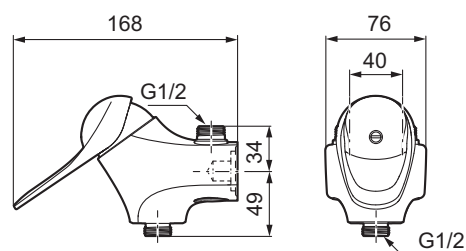

# Ettgrepps duschblandare, 9000E (40 c/c)

Skyddsmodul 

- EcoSafe® blandare
- Utlopp ned
- Mjukstängande med keramisk avstängning
- Med typgodkända backventiler i utloppet
- Med vägg tätning
- Anslutning upp, kan ändras till anslutning ned, nippel och plugg skiftas
- Duschansl. utsprång från vägg: 60 mm
- OBS! Får ej användas tillsammans med självstängande handdusch

Vägghängd ettgreppsblandare 40 c/c, mjukstängande med keramisk tätning.

Inbyggd omställningsbar flödesbegränsning och temperaturspär. Tillverkade i 4MS-godkänd mässing-slegering.

Utförande	FMM nr	RSK nr
Krom	8184-0000	829 61 99