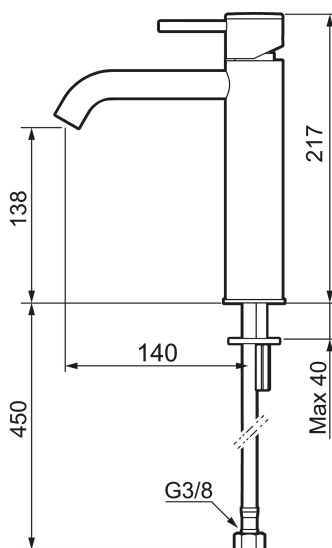

## Tvättställsblandare MORA INXX II soft, medium

INXX II tvättställsblandare finns i tre olika höjder där medium är en mellanhög blandare som passar till större handfat. Med en tålig mattsvart nyans och tvättställsblandarens stilrena form, höjer INXX II soft badrummets komfort och ger en känsla av kvalitet och elegans. Blandaren är testad och godkänd utifrån de byggregler som finns och är energieffektiv, vilket innebär att den ger en lägre vatten- och energiförbrukning utan att ge avkall på komforten. Bottenventil finns som tillbehör i samma nyans.

RSK: 8278265

- Keramisk tätning
- Omställbar flödesbegränsning och temperaturspär
- Eco (energi- och vattenbesparande konstantflödesstrålsamlare, 5 l/min vid 2–6 bar)
- Flexibla anslutningsrör i metallomspunnen Soft PEX®
- Hålmått Ø34-37 mm