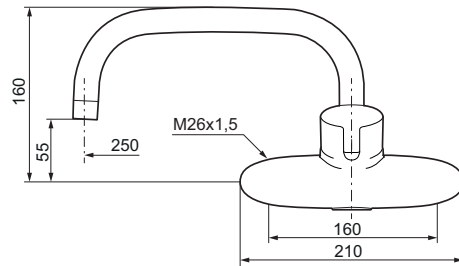

- ESS (energisparsystem)
- Mjukstängning med keramisk tätning
- Omställbar flödesbegränsning och temperaturspär
- Eco (energi- och vattenbesparande strålsamlare)
- Inkl. överliggande pip
- Piputsprång med väggbricka 290 mm
- OBS! Får ej användas tillsammans med självstängande handdusch
  
- Finns även som 150 c/c