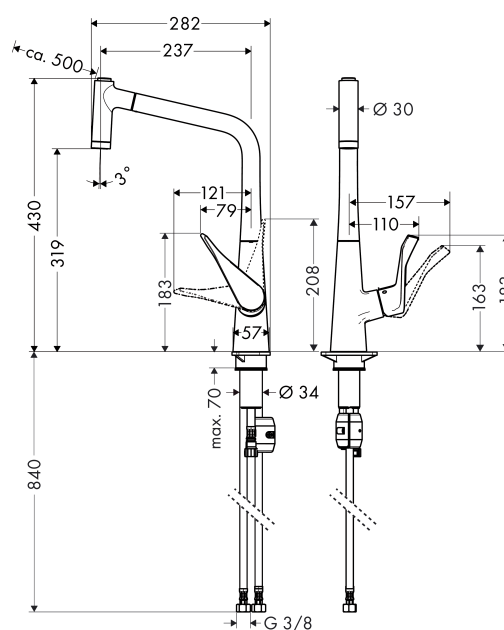

Metris

Metris 1-grepps köksblandare, med utdragbar pip

Ytskikt: krom Art.nr. : 14820000

Produktdetaljer

Produktinformation

- svängningsområde 110° / 150°
- vertikalt handtag läge för bekväm användning även med lite utrymme framför muren
- laminar- och duschstråle
- duschstråle låsbar, strålinställning automatisk genom att stänga blandaren
- MagFit magnetisk duschhållare
- Quick-Connect duschslang
- lämpad för genomflödesvärmare

Artikeldetaljer

RSK-nr.	8227554
Pris exkl. moms	3.646,50 SEK
Pris inkl. moms	4.558,00 SEK

Tekniska lösningar

Produktbild

Måttskiss

Genomflödesprogram