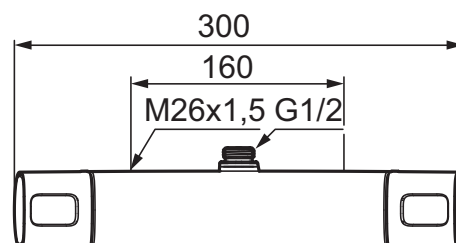

Utförande	FMM nr	RSK nr
Krom	8381-0000	834 22 34
Krom, Lead Free (blyfri)	8581-0000	835 10 27