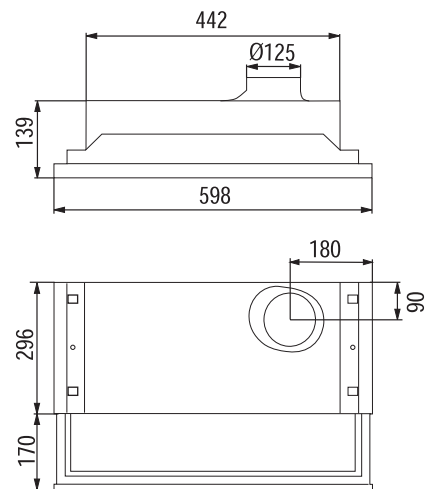

## PRODUKTINFORMATION

Fläkt för skåpmontering. Utdragbar front med glasskiva. Frontlisten är utbytbar. Polyesterfilter och kompaktlysrör. Kräver fritt skåpdjup min. 30 cm. Kolfilter finns som tillbehör.

<b>Bredd</b>	60 cm
<b>Luftmängd</b>	188 - 340m <sup>2</sup> /h
<b>Motoreffekt</b>	71 W
<b>Ljudeffektnivå</b>	51 - 63 dB(A)
<b>Osuppfångning</b>	98%
<b>Belysning</b>	11 W kompaktlysrör
<b>Elanslutning</b>	230 V skyddsjordad
<b>Montagehöjd min</b>	450 mm för elspis 650 mm för gasspis
<b>Kanalanslutning</b>	Ø 125 mm
<b>Energiklass</b>	C