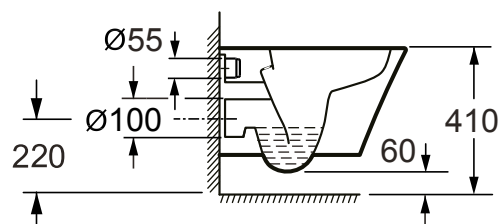

Alterna Opus vägghängda WC-skål

Alterna Opus WC-skål finns i tre modeller:

Opus Mini Smart, Opus Maxi Smart och Opus Maxi Classic. Smart-modellerna är utan spolkant för ökad hygien och enklare rengöring. De finns i en mindre och större modell.

Skålen är tillverkad i porslin. Levereras med väggfästen och passar alla WC-fixturer med 180 mm c/c i installationsmått. Insidan av skålen är behandlad med Easy Clean, vilket gör att den är enkel att hålla ren. Den är tillverkad enligt EN 997.

Komplettera med Alterna Opus WC-sits (ingår ej).

Opus Mini Smart, vägghängd WC-skål

Art nr 7821180

Obs! Sits ingår ej. Rekommenderad sits: art nr 7821882 och 7822026.

Obs! Geberit Omega 82, 8000081, passar inte Opus Smart WC-skål.