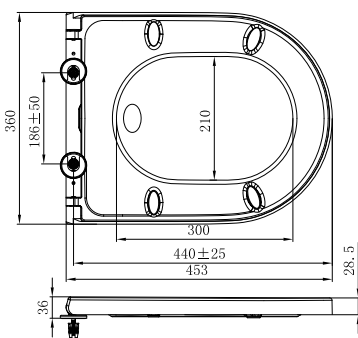

Opus Maxi WC-sits

Vit
Art nr 7821883