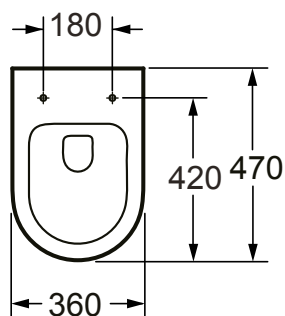

Alterna Opus vägghängda WC-skål

Alterna Opus WC-skål finns i tre modeller:

Opus Mini Smart, Opus Maxi Smart och Opus Maxi Classic. Smart-modellerna är utan spolkant för ökad hygien och enklare rengöring. De finns i en mindre och större modell.

Skålen är tillverkad i porslin. Levereras med väggfästen och passar alla WC-fixturer med 180 mm c/c i installationsmått. Insidan av skålen är behandlad med Easy Clean, vilket gör att den är enkel att hålla ren. Den är tillverkad enligt EN 997.

Komplettera med Alterna Opus WC-sits (ingår ej).

Opus Mini Smart, vägghängd WC-skål

Art nr 7821180

Obs! Sits ingår ej. Rekommenderad sits: art nr 7821882 och 7822026.

Obs! Geberit Omega 82, 8000081, passar inte Opus Smart WC-skål.