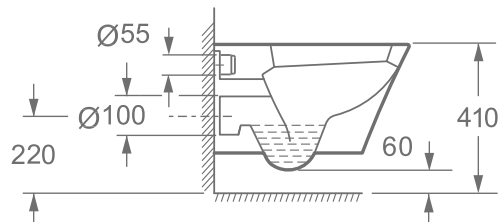

Alternativa Opus vägghängda WC-skål