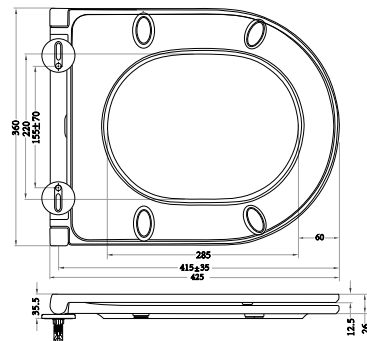

Opus Mini Slim WC-sits

Vit
Art nr 7822026