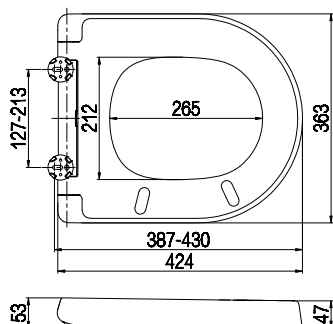

Alterna Opus WC-sitsar

Alterna Opus WC-sitsar finns i flera modeller med elegant och stilren design. De är tillverkade i hårdplast och levereras med rostfria snabbfästen som är lätta att montera. Sitsarna har soft-close funktion för smidig användning.

Opus Mini WC-sits

Vit
Art nr 7821882