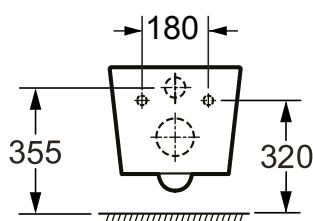

Alterna Opus vägghängda WC-skål

Alterna Opus WC-skål finns i tre modeller:

Opus Mini Smart, Opus Maxi Smart och Opus Maxi Classic. Smart-modellerna är utan spolkant för ökad hygien och enklare rengöring. De finns i en mindre och större modell.

Skålen är tillverkad i porslin. Levereras med väggfästen och passar alla WC-fixturer med 180 mm c/c i installationsmått. Insidan av skålen är behandlad med Easy Clean, vilket gör att den är enkel att hålla ren. Den är tillverkad enligt EN 997.

Komplettera med Alterna Opus WC-sits (ingår ej).

Opus Mini Smart, vägghängd WC-skål

Art nr 7821180

Obs! Sits ingår ej. Rekommenderad sits: art nr 7821882 och 7822026.

Obs! Geberit Omega 82, 8000081, passar inte Opus Smart WC-skål.