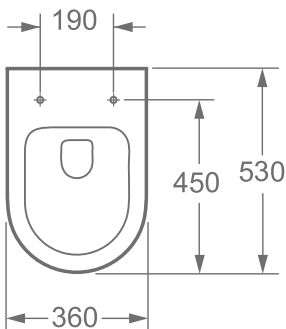

Skålen är tillverkad i porslin. Levereras med väggfästen och passar alla WC-fixturer med 180 mm c/c i installationsmått. Insidan av skålen är behandlad med Easy Clean, vilket gör att den är enkel att hålla ren. Den är tillverkad enligt EN 997.

Alternativa Opus vägghängda WC-skål

Opus Maxi Smart, vägghängd WC-skål

Art nr 7821182

Obs! Sits ingår ej. Rekommenderad sits: art nr 7821883 alternativt art nr 7821884.

Obs! Geberit Omega 82, 8000081, passar inte Opus Smart WC-skål.