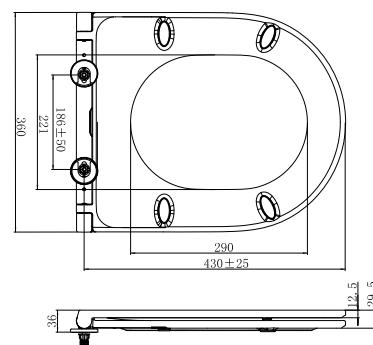

Skålen är tillverkad i porslin. Levereras med väggfästen och passar alla WC-fixturer med 180 mm c/c i installationsmått. Insidan av skålen är behandlad med Easy Clean, vilket gör att den är enkel att hålla ren. Den är tillverkad enligt EN 997.

Opus Mini WC-sits

Vit
Art nr 7821882

Opus Mini Slim WC-sits

Vit
Art nr 7822026

Opus Maxi WC-sits

Vit
Art nr 7821883

Opus Maxi Slim WC-sits

Vit
Art nr 7821884