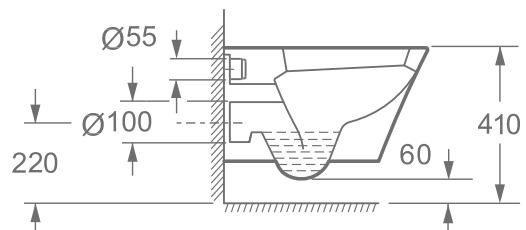

Skålen är tillverkad i porslin. Levereras med väggfästen och passar alla WC-fixturer med 180 mm c/c i installationsmått. Insidan av skålen är behandlad med Easy Clean, vilket gör att den är enkel att hålla ren. Den är tillverkad enligt EN 997.

Alternativa Opus vägghängda WC-skål

Opus Maxi Smart, vägghängd WC-skål

Art nr 7821182

Obs! Sits ingår ej. Rekommenderad sits: art nr 7821883 alternativt art nr 7821884.

Obs! Geberit Omega 82, 8000081, passar inte Opus Smart WC-skål.