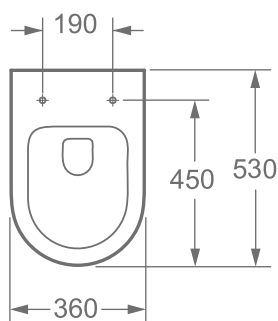

Alternativa Opus vägghängda WC-skål