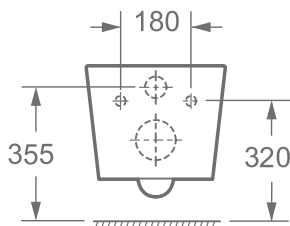

Alternativa Opus vägghängda WC-skål

Opus Maxi Smart, vägghängd WC-skål

Art nr 7821182

Obs! Sits ingår ej. Rekommenderad sits: art nr 7821883 alternativt art nr 7821884.

Obs! Geberit Omega 82, 8000081, passar inte Opus Smart WC-skål.