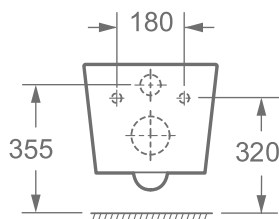

Alternativa Opus vägghängda WC-skål