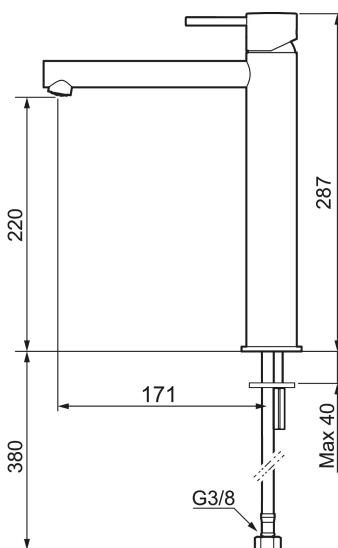

## Tvättställsblandare MORA INXX II sharp, high

INXX II tvättställsblandare finns i tre olika höjder där high är en hög blandare anpassad för en skålformad bänkmonterad ho. Med en tålig mattgrå nyans och tvättställsblandarens raka karaktär med lång pip och lutande munstycke – gör INXX II sharp både snygg och bekväm att använda. Blandaren är testad och godkänd utifrån de byggregler som finns och är energieffektiv, vilket innebär att den ger en lägre vatten- och energiförbrukning utan att ge avkall på komforten. Bottenventil finns som tillbehör i samma nyans.

RSK: 8278286

- Keramisk tätning
- Omställbar flödesbegränsning och temperaturspär
- Eco (energi- och vattenbesparande konstantflödesstrålsamlare, 5 l/min vid 2–6 bar)
- Flexibla anslutningsrör i metallomspunnen Soft PEX®
- Hålmått Ø34-37 mm