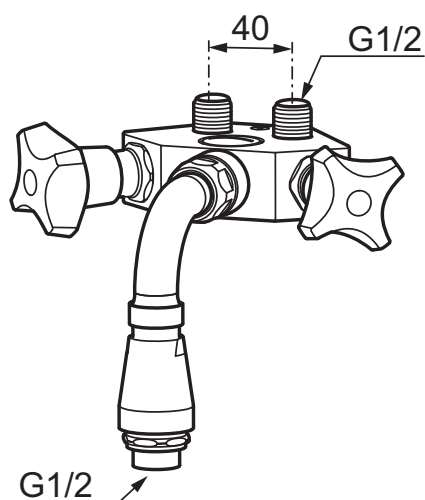

# Mora Tvågrepps spolblandare (40 c/c)

mora  
ANNO 1927

- Utan slangkoppling
- Vändbar för röranslutning nedåt; skifta rattar och ändra slanganslutning
- Återströmningsskydd enligt EU-standard SS-EN 1717

Utförande  
Krom

MA nr  
31 01 45

RSK nr  
8452090