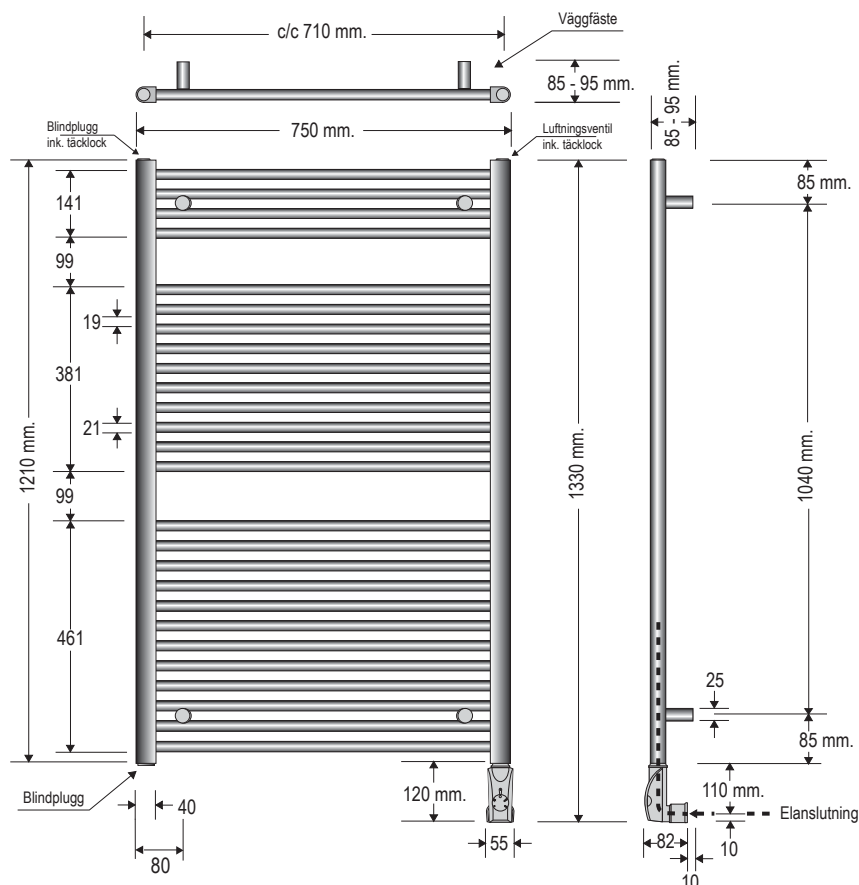

Sofiero Handdukstork

SVC1275 / SVE1275 och SKC1275 / SKE1275

TEKNISK SPECIFIKATION:

Yta: Krom / Vit RAL 9003.
 Bredd: 750 mm. Höjd: 1210 mm. (1330 mm inkl. elpatron). Djup: 85-95 mm. c/c röranslutning: 708 mm.
 Röranslutning: ½ RG neråt.
 Effekt W (dt50-dt30): se tabell nedan.
 Temperaturområde: 0 - 60° C. Vikt netto: se tabell nedan. Vikt inkl. emballage: se tabell nedan.
 Elversioner: 230V 600W, IP-Klass IP44.
 Vätskefyllning: Vatten-glykol delar 8/2. Vätskevolym: se tabell.

Art.nr.	Namn	Effekt W	Not.	Best.nr.	RSK-nr.	Fyllnadsvol.	Vikt netto	Vikt inkl. emballage
SVC1275	Sofiero grundversion vit	796/414	OBS! EJ för VVC	SVC1275	8756276	8,18 lit	14,18 kg	17,12 kg
SVE1275	Sofiero elversion vit	600	Inkl. PV6 elpatron	SVE1275	8756206	8,18 lit	22,72 kg	27,24 kg
SKC1275	Sofiero grundversion krom	796/414	OBS! EJ för VVC	SKC1275	8756286	6,74 lit	16,14 kg	19,16 kg
SKE1275	Sofiero elversion krom	600	Inkl. PK6 elpatron	SKE1275	8756216	6,74 lit	23,24 kg	27,76 kg

Notera:

Elversioner levereras monteringsklara med steglös elpatron och fabriksfylld med vätska.
 Elpatronen är standardmonterad på höger sida sett framifrån. OBS! Om elpatronen ska sitta på vänster sida, säg till vid beställning.
 OBS! Denna handdukstork får EJ kopplas på VVC-system.