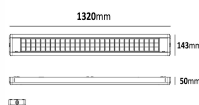

Ljusbild och måttskiss