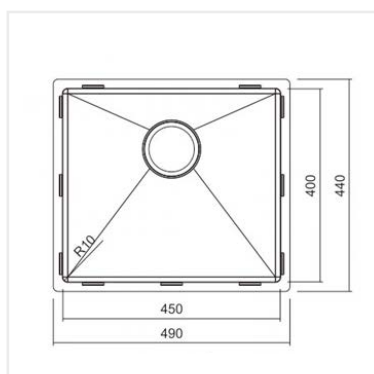

MONTERINGSSÄTT:

Inbyggnad

Undermontering

Underlimning

Planlimning

Isvetsning