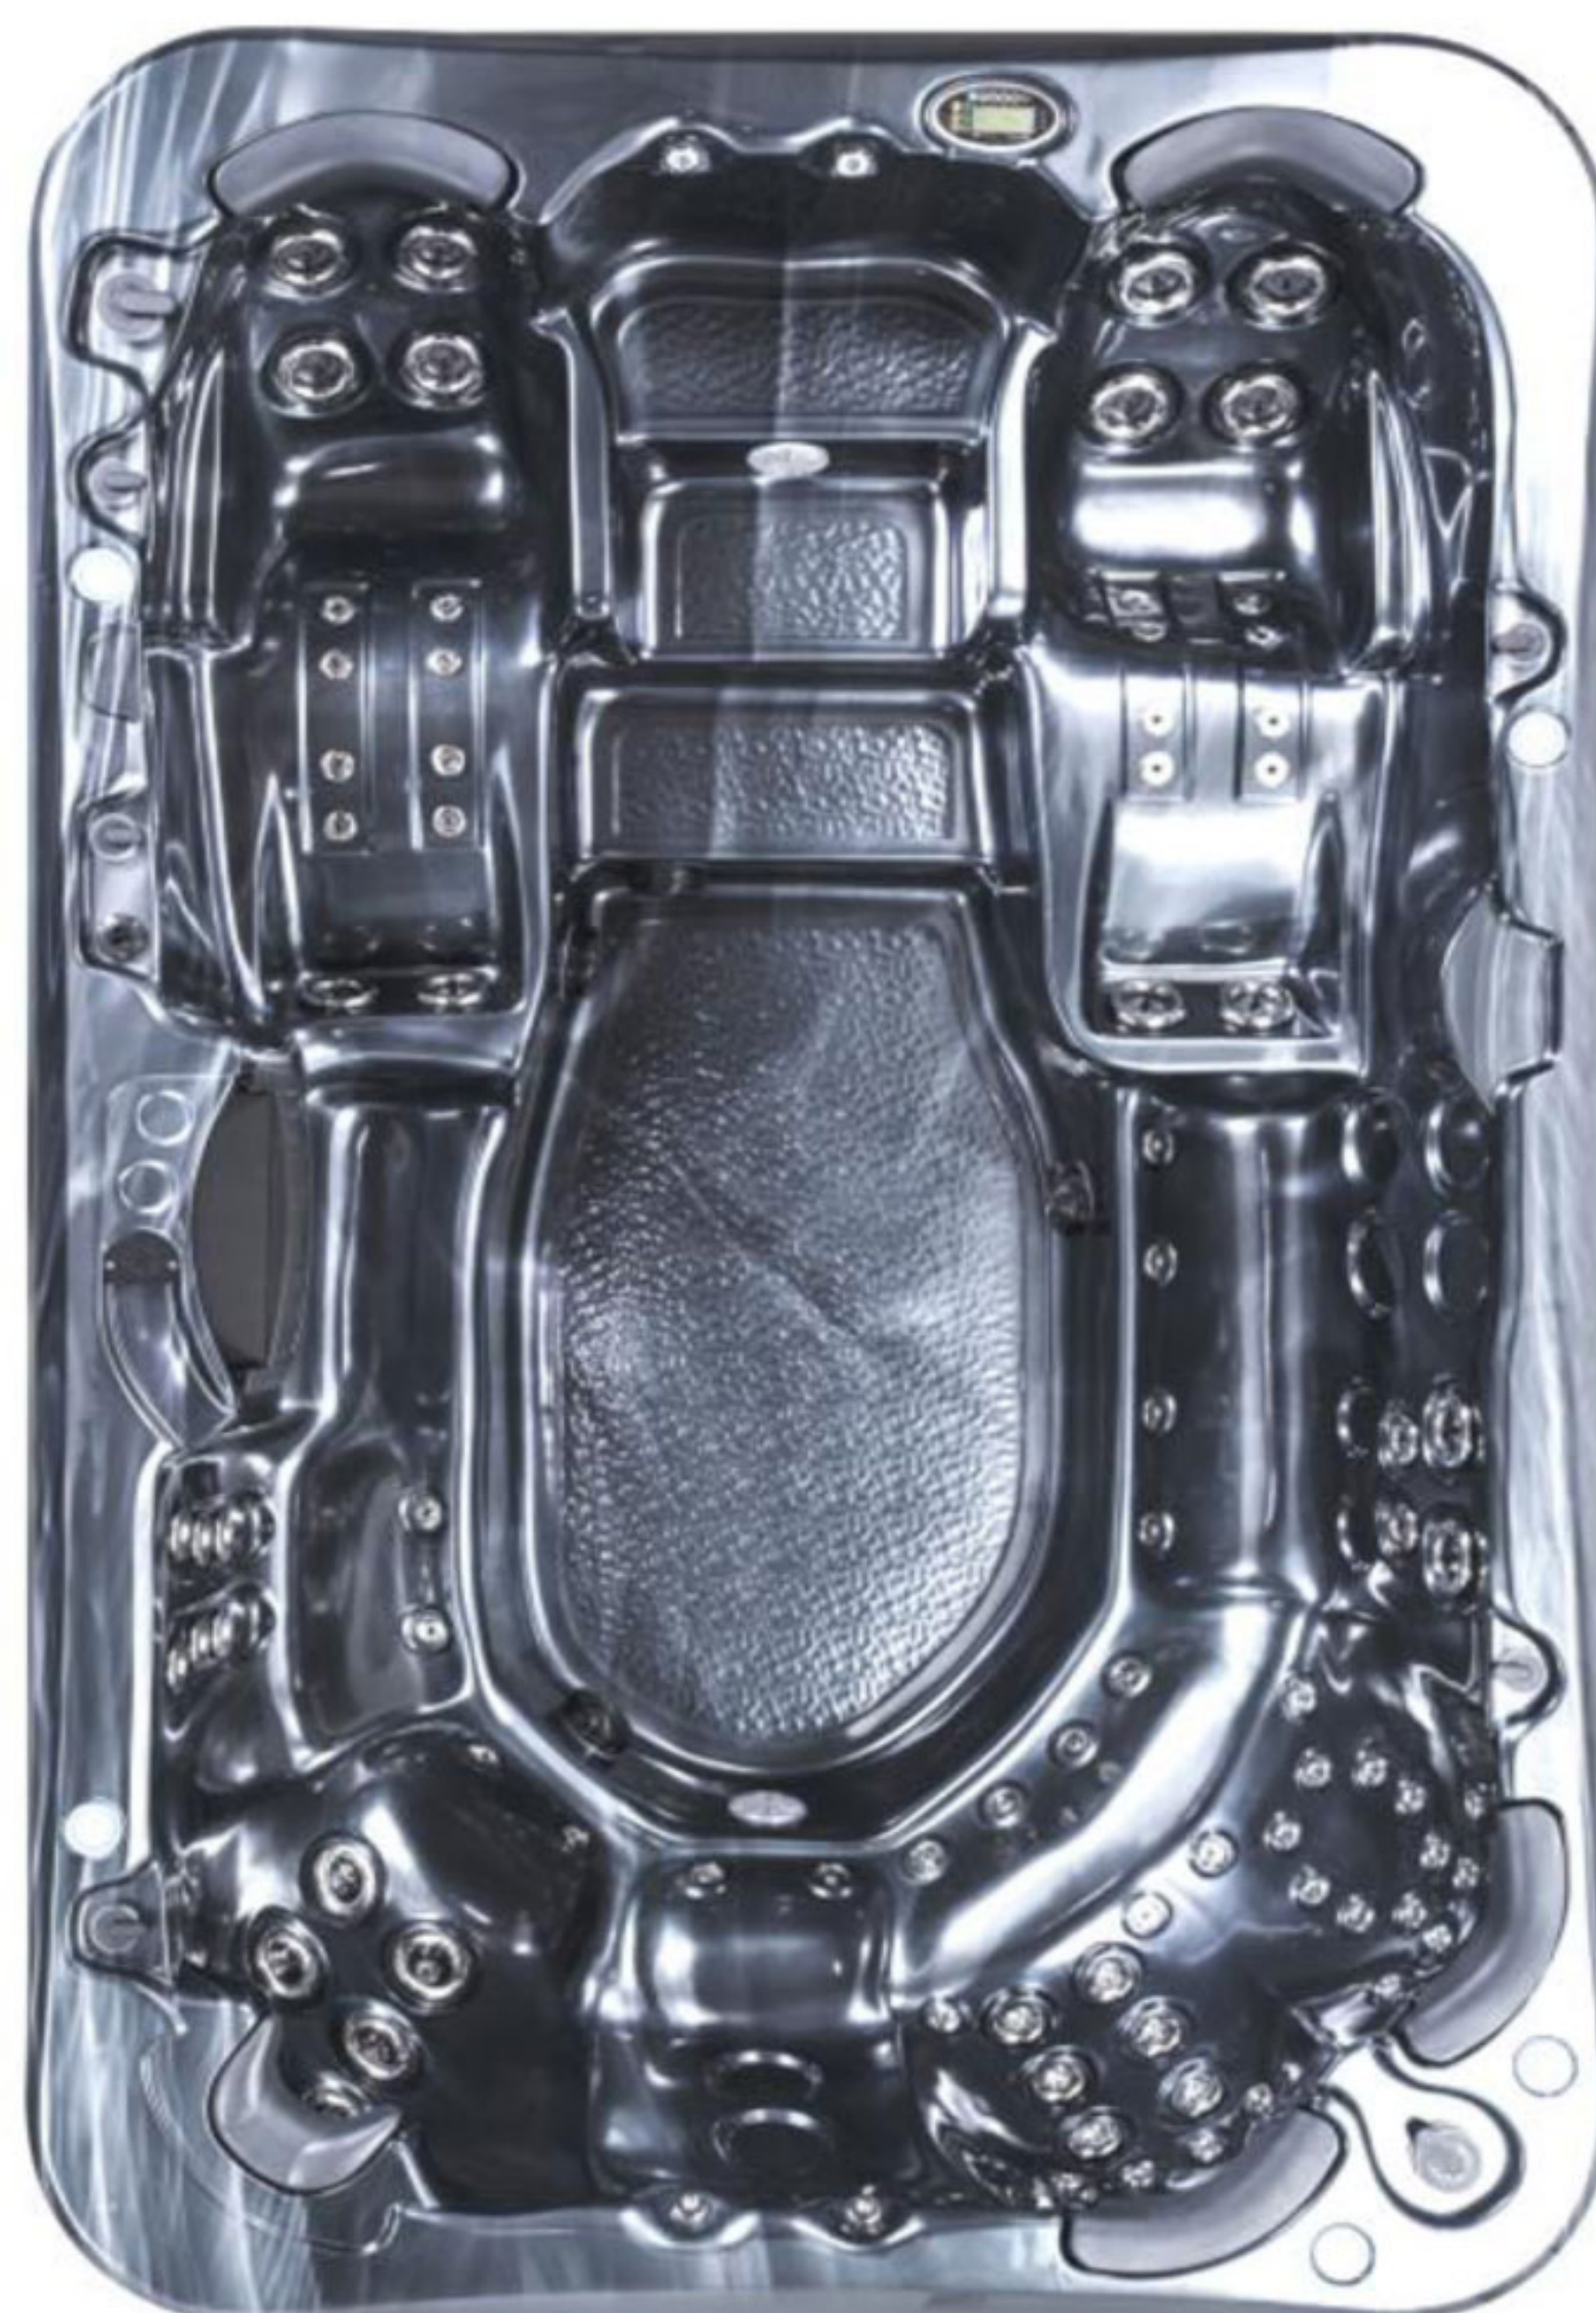

Swebad Palladium V2

Mått, mm	B 2290 x H 920 x L 3520
Antal personer	2 liggdelar, 7 sittplatser
Acryl	Aristech
Nackkuddar	Ja
Isolerlock låsbart	Ja, sluttande
Trapp, likt ytterpanel	Tillval
Underhållsfri ytterpanel	Ja
Galvaniserad stållram	Ja
Vattenjets, reglerbar styrka	92 st
Vattenpump	3 x 2,5 Hk (1,85 kW)
Cirkulationspump	1 x 250 W
Luftpump	1 x 700 W
Desifisering	3-filtersystem, UV-lampa och ozon
Ljudsystem	Ja, Bluetooth
LED-belysning med ljusspel	Ja
Aromaterapi	Ja
Styrsystem	Gecko
Elanslutningsalternativ	3 x 16 A
Jordfelsbrytare	Rekommenderas
Värmare	3 kW
Vattenvolym, liter	Ca 2 500 l
Fyllid vikt exkl personer	Ca 2 990 kg
Torrsvikt, kg	Ca 490 kg
Isolering	Ja
Locklyft	-
Produktmärkning	CE / EC
Artikelnummer Pearl shadow	889150
Artikelnummer Sterling silver	889100

Ovan, Pearl shadow

Bilden ovan visar grå ytterpanel som är standard utförande.

Energi

Du ska kunna använda ditt spabad varje dag. Swebad Palladium V2 har låg energiförbrukning, 4 000 - 5 000 kr per år. Reservation på energiförbrukningen beroende på väderförhållanden samt vari i Sverige placering sker.

Baddjup

Baddjupet i detta spabad är enligt numrerad ritning. (1) 62 cm, (2) 63 cm, (3) 66 cm, (4) 66 cm, (5) 66 cm, (6) 67 cm, (7) 66 cm, (8) 74 cm, (9) 63 cm

Vi reserverar oss för tryckfel samt färgåtergivning.