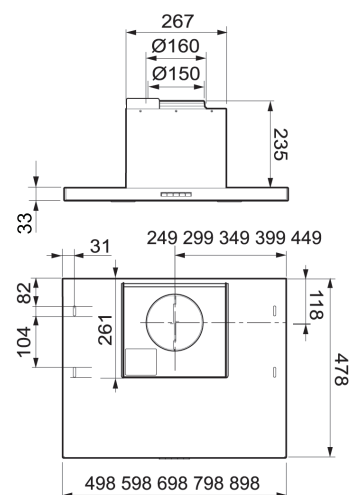

600

PRODUKTINFORMATION

Spisfläkt för skåpmontering. Låg ljudnivå. Intensivläge och tidsstyrd efterventilation. Slimmad front (33 mm). Ledbelysning. Metalltrådsfilter. Easy Clean motorpaket. Kolfilterkit finns som tillbehör. OBS! vid kolfiltermontage tillkommer skorsten.

Bredd	50, 60, 70, 80 och 90cm
Färg	Vit, svart och rostfri
Luftmängd	130 - 620 m²/h
Ljudeffektsnivå	37-72 db(A)
Motoreffekt	180 W
Osuppfångning	98%
Energiklass	C
Belysning	2 x 2 W led
Hastigheter	EVL + 3 + intensiv
Elanslutning	230 V skyddsjordad
Montagehöjd	450mm för elspis 650 mm för gasspis
Kanalanslutning	Ø 125/150/160 mm

www.franke.se

ARTIKEL	ART.NR FRANKE
Rf, 50 cm	110.0350.544
Rf, 60 cm	110.0350.545
Rf, 70 cm	110.0350.546
Rf, 80 cm	110.0350.547
Rf, 90 cm	110.0350.548
Vit, 60 cm	110.0350.549
Vit, 70 cm	110.0350.550
Vit, 80 cm	110.0351.248
Sv, 60 cm	110.0350.696
Sv, 70 cm	110.0350.699
Sv, 80 cm	110.0350.702

Make
it
wonderful

FRANKE