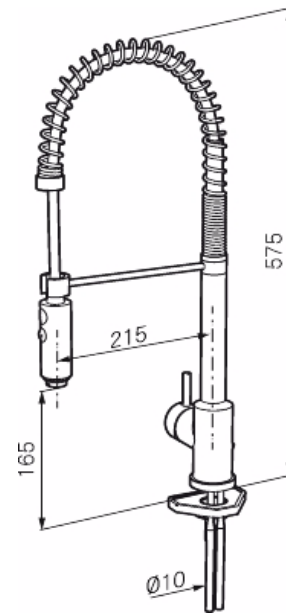

# Mora Izzy Miniprofi

mora<sup>®</sup> ARMATUR

Köksblandaren för krävande hemmaproffs. Mora Izzy Miniprofi tar det professionella storkökets fördelar in i ditt personliga hemmakök och ger det en spännande brytning mot det traditionella. Munstycket är löstagbart och kan varieras mellan olika strålbilder; koncentrerad stråle eller dusch. Köksarbetet blir enklare, effektivare, snyggare och med ESS, miljövänligare.

- Kombinerad pip och förspolningsanordning
- Munstycke med två strålbilder
- Håltagning Ø29-37 mm

Utförande  
Krom

MA nr  
70 28 45

RSK nr  
8304013