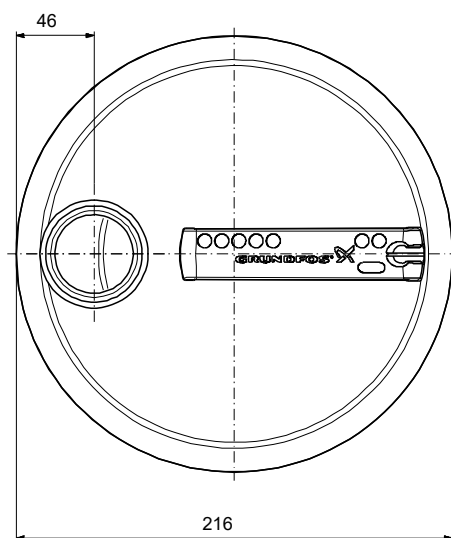

96010982 UNILIFT AP35.40.06.A1V 50 Hz

OBS! Alla mått anges i (mm) om inte annat anges. Ansvarsfriskrivning: Denna förenklade måttskiss visar inte alla detaljer.