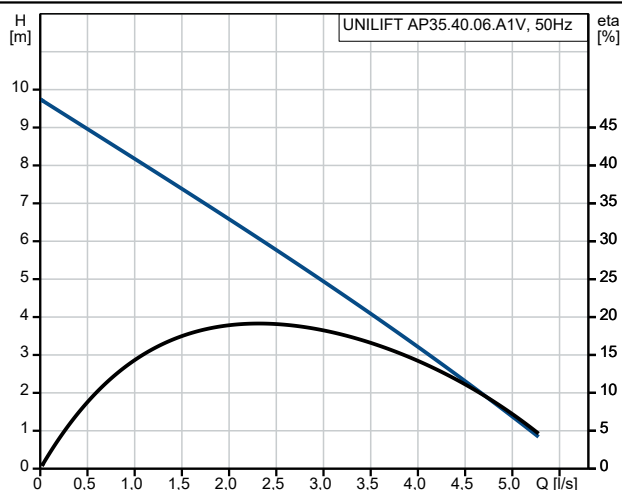

Beskrivning	Värde
Generell information:	
Produktnamn:	UNILIFT AP35.40.06.A1V
Art. nr:	96010982
EAN nummer:	5700390901370
Tekniskt:	
Max. flöde:	4.17 l/s
Lyfthöjd max.:	10 m
Typ av pump/hjul:	VORTEX
Max. Partikel:	35 mm
Approvals:	CE,RCM,VDE,LGABG,EAC,TUV RHWID,MORO,UKCA,SEPRO
Nominellt drivenhetsvarvtal:	2810 Varvtal
Material:	
Pumphus:	Rostfritt stål
Pumphus:	EN 1.4301
Pumphjul:	AISI 304
Pumphjul:	Rostfritt stål
Pumphjul:	EN 1.4301
Pumphjul:	AISI 304
Cable union:	Brass
Cable union:	CW602N
Cable union:	C35330
Installation:	
Område för omgivande temperatur:	0 .. 55 °C
Anslutningstyp:	Rp
Storlek för anslutning:	1 1/2 inch
Max. installationsdjup:	7 m
Inst. torr/våt:	D/S
Installation:	horizontal eller vertikal
Place of installation:	Indoor/outdoor
Vätska:	
Väsketemperatur område:	0 .. 55 °C
Densitet:	998.2 kg/m³
Elektriskdata:	
Tillförd effekt P1:	0.9 kW
Motortyp:	PSC
Nominell effekt – P2:	0.6 kW
Nätfrekvens:	50 Hz
Nominell spänning:	1 x 230 V
Nominell ström:	4 A
Cos phi - Effektfaktor:	0.97
Nominellt drivenhetsvarvtal:	2810 Varvtal
Kondensatorstorlek - kör:	16 µF/400 V
Kapslingsklass (EC 34-5):	IP68
Isolationsklass (IEC 85):	F
Inbyggt motorskydd:	CONTACT
Termiskt skydd:	invändig
Längd strömförsörjningskabel:	10 m
Typ av skarvkoppling:	SCHUKO
Styrningar:	
Nivåbrytare:	nivåvipa
Övriga:	
Nettovikt:	13.2 kg
Bruttovikt:	14.5 kg
Danskt VVS No.:	391317311
Svenskt RSK nr.:	5885785
Finskt:	4822568
Norskt NRF nr.:	9045645