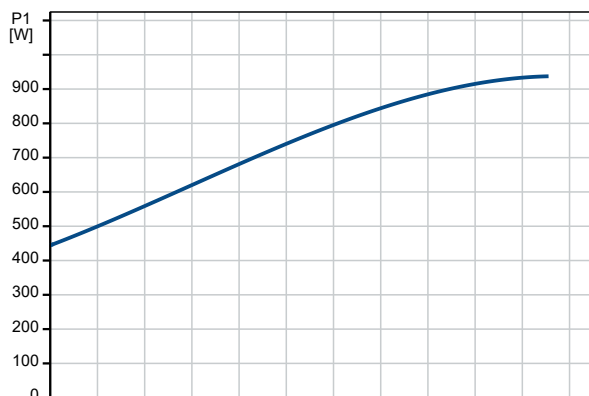

Beskrivning	Värde
Generell information:	
Produktnamn:	UNILIFT AP35.40.06.A1V
Art. nr:	96010982
EAN nummer:	5700390901370
Tekniskt:	
Max. flöde:	4.17 l/s
Lyfthöjd max.:	10 m
Typ av pump/hjul:	VORTEX
Max. Partikel:	35 mm
Approvals:	CE,RCM,VDE,LGABG,EAC,TUV RHWID,MORO,UKCA,SEPRO
Nominellt drivenhetsvarvtal:	2810 Varvtal
Material:	
Pumphus:	Rostfritt stål
Pumphus:	EN 1.4301
Pumphjul:	AISI 304
Pumphjul:	Rostfritt stål
Pumphjul:	EN 1.4301
Pumphjul:	AISI 304
Cable union:	Brass
Cable union:	CW602N
Cable union:	C35330
Installation:	
Område för omgivande temperatur:	0 .. 55 °C
Anslutningstyp:	Rp
Storlek för anslutning:	1 1/2 inch
Max. installationsdjup:	7 m
Inst. torr/våt:	D/S
Installation:	horizontal eller vertikal
Place of installation:	Indoor/outdoor
Vätska:	
Väsketemperatur område:	0 .. 55 °C
Densitet:	998.2 kg/m³
Elektriskdata:	
Tillförd effekt P1:	0.9 kW
Motortyp:	PSC
Nominell effekt – P2:	0.6 kW
Nätfrekvens:	50 Hz
Nominell spänning:	1 x 230 V
Nominell ström:	4 A
Cos phi - Effektfaktor:	0.97
Nominellt drivenhetsvarvtal:	2810 Varvtal
Kondensatorstorlek - kör:	16 µF/400 V
Kapslingsklass (EC 34-5):	IP68
Isolationsklass (IEC 85):	F
Inbyggt motorskydd:	CONTACT
Termiskt skydd:	invändig
Längd strömförsörjningskabel:	10 m
Typ av skarvkoppling:	SCHUKO
Styrningar:	
Nivåbrytare:	nivåvipa
Övriga:	
Nettovikt:	13.2 kg
Bruttovikt:	14.5 kg
Danskt VVS No.:	391317311
Svenskt RSK nr.:	5885785
Finskt:	4822568
Norskt NRF nr.:	9045645