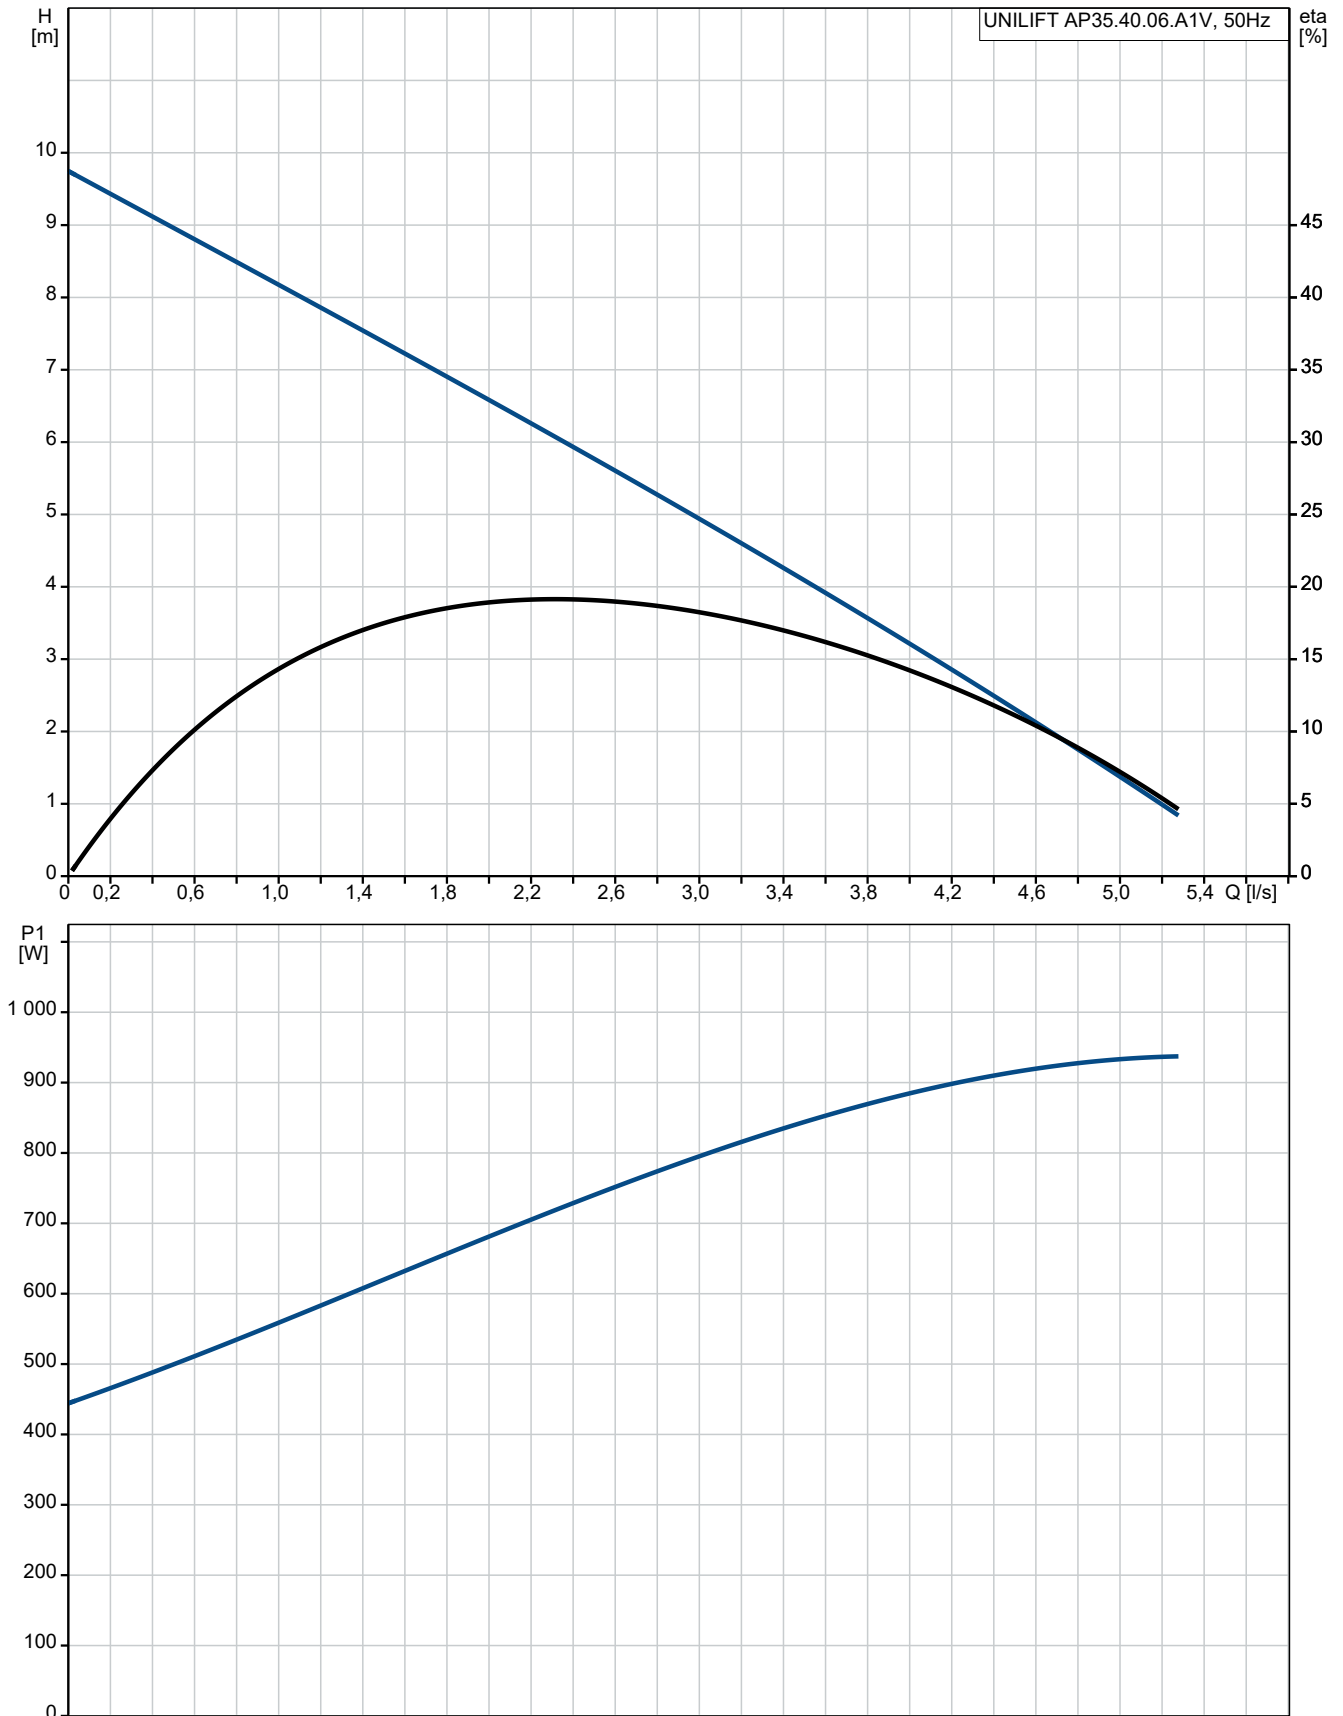

96010982 UNILIFT AP35.40.06.A1V 50 Hz