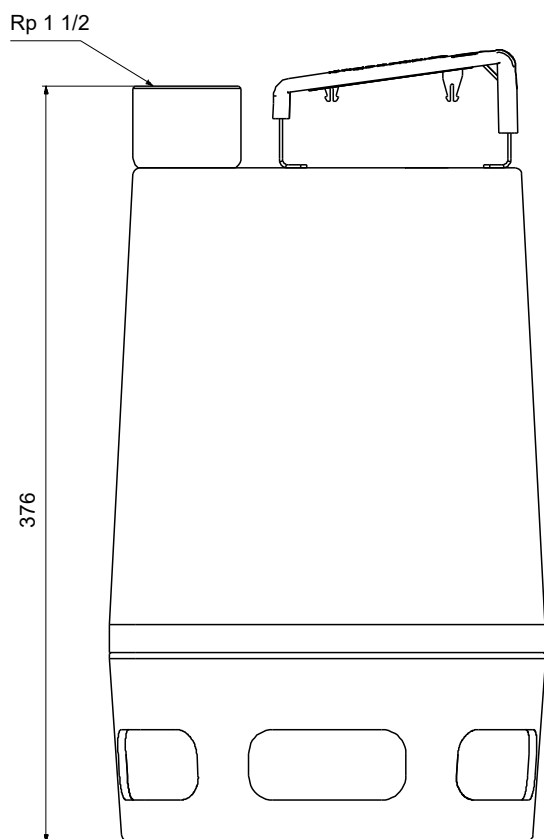

96010982 UNILIFT AP35.40.06.A1V 50 Hz

OBS! Alla mått anges i (mm) om inte annat anges. Ansvarsfriskrivning: Denna förenklade måttskiss visar inte alla detaljer.