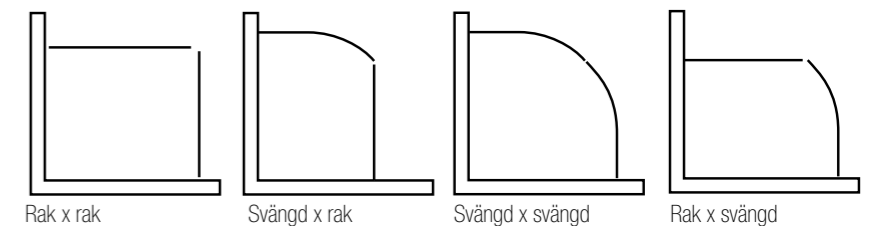

Vänsterdörr + högerdörr + magnetlist = komplett duschhörna.

Svängd, frostat glas

Rak, frostat glas

Rak och svängd, gråtonat glas

**A** = Från vägghörn till ytterkant väggprofil  
**B** = Från vägghörn till ytterkant väggprofil