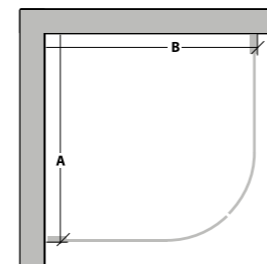

Installationsmått Lusso Duschväggar

A = Från vägghörn till ytterkant väggprofil
B = Från vägghörn till ytterkant väggprofil

Tips!
Se sidan 38
för beräkning
av fallinje.