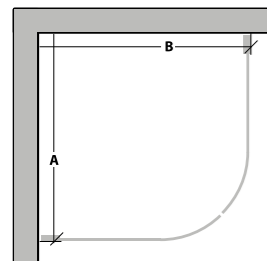

Tips!
Se sidan 38
för beräkning
av fallinje.

Installationsmått Lusso Duschkörnor

A = Från vägghörn till ytterkant väggprofil

B = Från vägghörn till ytterkant väggprofil