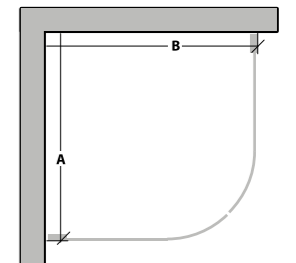

B = Från vägghörn till ytterkant väggprofil

Tips!
Se sidan 38
för beräkning
av fallinje.

Installationsmått Lusso Duschkörnor

A = Från vägghörn till ytterkant väggprofil