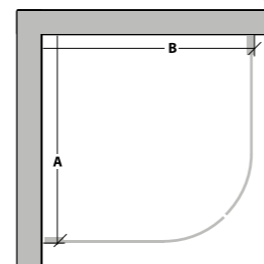

A = Från vägghörn till ytterkant väggprofil

B = Från vägghörn till ytterkant väggprofil