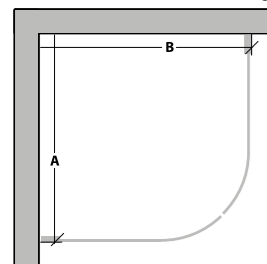

Nedanstående kombinationer levereras med 2 dörrar, magnetlist och handtag 2, 250 mm i blank krom.

Modell	Installationsmått		Art nr			
	Mått A mm	Mått B mm	Klart glas	Gråtonat glas	Frostat glas	Halvfrostat glas
Raka duschkörnor						
80 x 80	800 (±10)	800 (±10)	7333792	7333801	7329555	7333816
90 x 90	900 (±10)	900 (±10)	7333794	7333803	7329557	7333817
70 x 90	900 (±10)	700 (±10)	7333791	7333800	7329554	
90 x 70	700 (±10)	900 (±10)	7333791	7333800	7329554	
80 x 90	900 (±10)	800 (±10)	7333793	7333802	7329556	
90 x 80	800 (±10)	900 (±10)	7333793	7333802	7329556	
100 x 100	1 000 (±10)	1 000 (±10)	7333795	7333804	7329553	

Modell	Installationsmått		Art nr			
	Mått A mm	Mått B mm	Klart glas	Gråtonat glas	Frostat glas	Halvfrostat glas
Svängda duschkörnor						
80 x 80	800 (±10)	800 (±10)	7333787	7333796	7329559	7333814
90 x 90	900 (±10)	900 (±10)	7333789	7333798	7329561	7333815
80 x 90	900 (±10)	800 (±10)	7333788	7333797	7329560	
90 x 80	800 (±10)	900 (±10)	7333788	7333797	7329560	
100 x 100	1 000 (±10)	1 000 (±10)	7333790	7333799	7329558	

Obs! Om väggarna inte är raka kan man behöva använda sig av platsindividuella mått.

Installationsmått Lusso Duschväggar

A = Från vägghörn till ytterkant väggprofil
B = Från vägghörn till ytterkant väggprofil

Tips!
Se sidan 38
för beräkning
av fallinje.