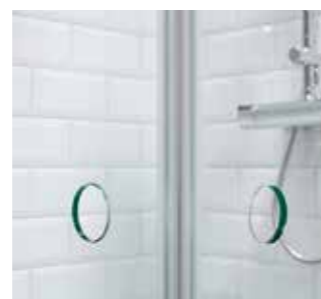

Handtagshål med fasade kanter