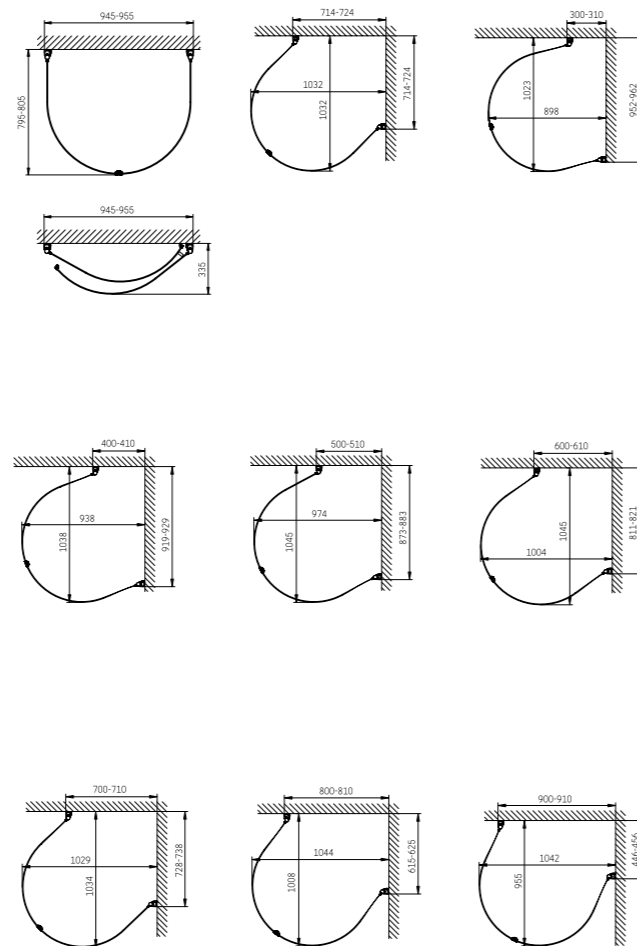

VÅRT ATT VETA OM U-DUSCHEN

ALTERNA U-DUSCH möjliggör många olika typer av installationer: montera i hörn, på plan vägg eller invid ett fönster. Dörrarna kan även öppnas inåt, för att spara plats. Duschdörrarna har justerbar väggprofil och de höjs 5,0 mm vid öppning. Levereras komplett med släplister, handtag, skruv och plugg.

- Många installationsmöjligheter
- 6 mm härdat säkerhetsglas
- Silverfärgade aluminiumprofiler
- Höjd: 2 000 mm
- Handtag
- Justerbara väggprofiler ± 5 mm
- Utrymme för utanpåliggande rör 25–35 mm

Tips!
Se sidan 38
för beräkning
av fallinje.

Exempel på installationsmöjligheter:

Picto U-dusch

Modell	Utförande	Glastyp	Höjd	Bredd	Art nr
Komplett med vänster och högerdörr	U-dusch 90	Klart glas	2 000 mm	900 (± 5) x 675 (± 5) mm	7302893
Komplett med vänster och högerdörr	U-dusch 95	Klart glas	2 000 mm	950 (± 5) x 800 (± 5) mm	7331139

Tillbehör	Art nr	Passar till
Rörbreddningsprofil	7403491	U-dusch

Om fallet är för stort eller för tidigt och lämnar ett större utrymme mellan duschvägg och golv finns Alterna Släplister – hög och extra hög, som hjälpmedel. Höjden på släplisterna kan enkelt anpassas genom en unik "riv av"-perforering. Släplisterna är universala och passar till duschdörrar/duschväggar tillverkade i 6 mm glas. De är kapbara med en maxlängd på 1 000 mm. Säljs styckvis.