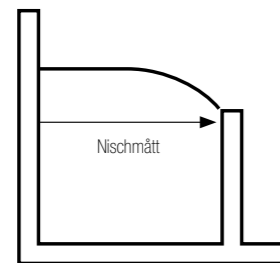

Svängd Duschkörr