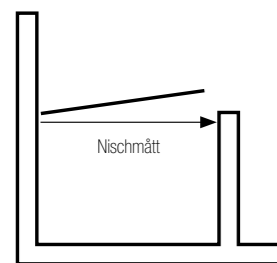

Rak Duschkörr