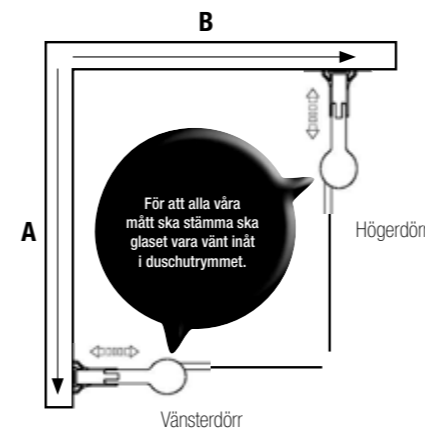

Vänsterdörr + högerdörr + magnetlist = komplett duschhörna.

Svängd, frostat glas

Rak, frostat glas

Rak och svängd, gråtonat glas

**A** = Från vägghörn till ytterkant väggprofil  
**B** = Från vägghörn till ytterkant väggprofil