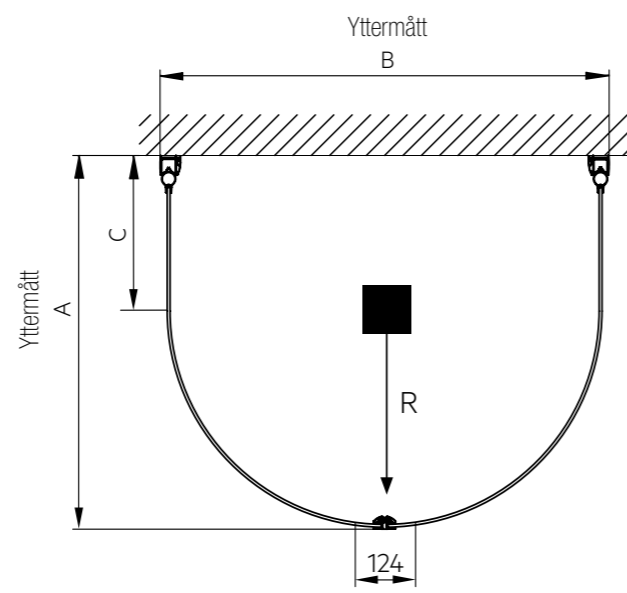

FALLINJE

Beräkna fallinje U-dusch

U-dusch

Yttermått A x B mm	R mm	C mm
675 x 900	394	182
800 x 950	460	331