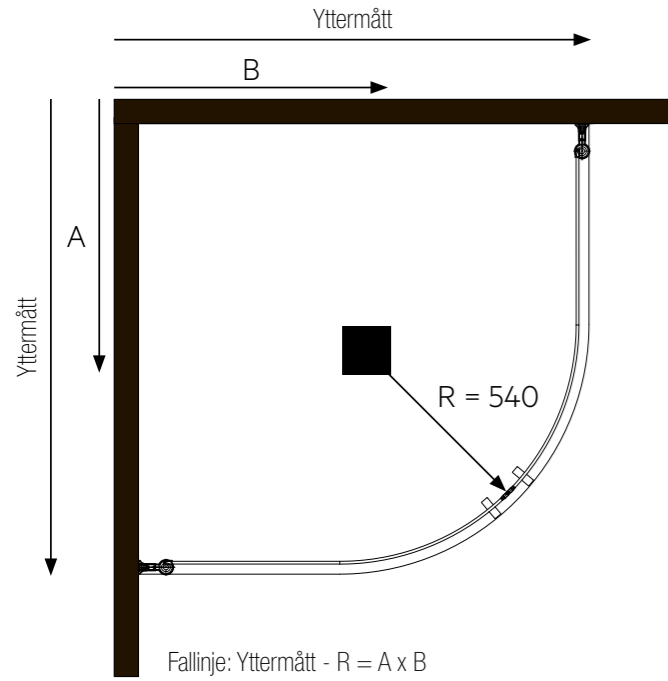

Beräkna fallinje Lusso och Picto Duschkörn

Lusso

	Yttermått mm	R mm	A x B mm
70 x 90	880 x 680	540	340 x 140
90 x 70	680 x 880	540	140 x 340
80 x 80	780 x 780	540	240 x 240
80 x 90	880 x 780	540	340 x 240
90 x 80	780 x 880	540	240 x 340
90 x 90	880 x 880	540	340 x 340
100 x 100	980 x 980	540	440 x 440

Picto

	Yttermått mm	R mm	A x B mm
70 x 70	675 x 675	540	135 x 135
70 x 80	775 x 675	540	235 x 135
80 x 70	675 x 775	540	135 x 235
70 x 90	875 x 675	540	335 x 135
90 x 70	675 x 875	540	135 x 335
70 x 100	975 x 675	540	435 x 135
100 x 70	675 x 975	540	135 x 435
80 x 80	775 x 775	540	235 x 235
80 x 90	875 x 775	540	335 x 235
90 x 80	775 x 875	540	235 x 335
80 x 100	975 x 775	540	435 x 235
100 x 80	775 x 975	540	235 x 435
90 x 90	875 x 875	540	335 x 335
90 x 100	975 x 875	540	435 x 335
100 x 90	875 x 975	540	335 x 435
100 x 100	975 x 975	540	435 x 435

Ovanstående mått är angivna med duschkvällen i intryckt läge.