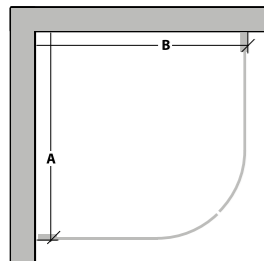

Modell	Installationsmått		Art nr			
	Mått A mm	Mått B mm	Klart glas	Gråtonat glas	Frostat glas	Halvfrostat glas
Svängda duschkörnor						
80 x 80	800 (±10)	800 (±10)	7333524	7333533	7329512	7333550
90 x 90	900 (±10)	900 (±10)	7333526	7333535	7329514	7333551
80 x 90	900 (±10)	800 (±10)	7333525	7333534	7329513	
90 x 80	800 (±10)	900 (±10)	7333525	7333534	7329513	
100 x 100	1 000 (±10)	1 000 (±10)	7333523	7333532	7329511	

Obs! Om väggarna inte är raka kan man behöva använda sig av platsindividuella mått.

Lusso duschkörnor – utan 3M - behandlat glas

Nedanstående kombinationer levereras med 2 dörrar, magnetlist och dörrknopp.

Modell	Installationsmått		Art nr
	Mått A mm	Mått B mm	
Raka duschkörnor			Klart glas
80 x 80	800 (±10)	800 (±10)	7310644
90 x 90	900 (±10)	900 (±10)	7310645
80 x 90	900 (±10)	800 (±10)	7310648
90 x 80	800 (±10)	900 (±10)	7310648

Modell	Installationsmått		Art nr
	Mått A mm	Mått B mm	
Svängda duschkörnor			Klart glas
80 x 80	800 (±10)	800 (±10)	7310646
90 x 90	900 (±10)	900 (±10)	7310647
80 x 90	900 (±10)	800 (±10)	7310649
90 x 80	800 (±10)	900 (±10)	7310649

Installationsmått Lusso Duschväggar

A = Från vägghörn till ytterkant väggprofil

B = Från vägghörn till ytterkant väggprofil

Tips!
Se sidan 38
för beräkning
av fallinje.