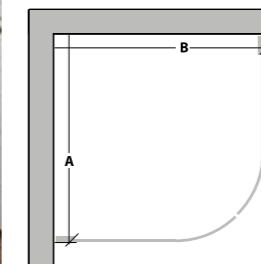

Installationsmått Lusso Duschväggar

A = Från vägghörn till ytterkant väggprofil

B = Från vägghörn till ytterkant väggprofil