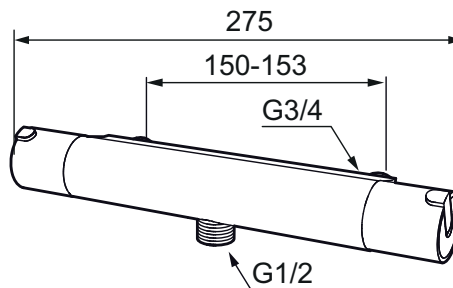

Mora Rexx T5 termostatblandare (150 c/c)

mora
ANNO 1927

Mora Rexx är essensen av skandinavisk design och funktionalitet. Serien är minimalistisk och med enkelheten i fokus. Dess precision är dess innovation. När tradition och hantverk samsas med moderna tillverkningsmetoder och inspirerande formgivning, blir resultatet Mora Rexx. Här i form av en vacker duschblandare med världsledande funktionalitet för säkerhet och komfort.

- **OBS! 150 c/c**
- Duschanlutning ned
- Kompenserar temperatur- och tryckvariationer
- Säkerhetsspärr 38°
- Eco-stopp
- Utsprång med väggbrička 80 mm
- Ansl. inv. G3/4
- Återströmningsskydd enligt EU-standard SS-EN 1717