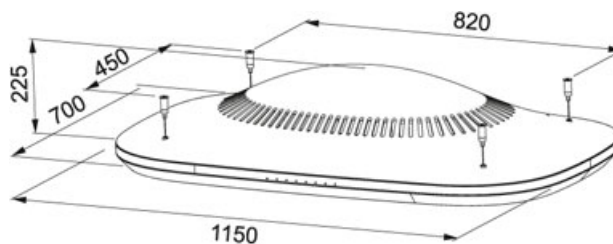

Cloud 115 cm Svart | 345.0529.584

FAMILJ : Fläktar | MODELL : Cloud 115 cm | INSTALLATIONSTYP : Frihängande | VENTILATIONSTEKNIK : Standard |
PRODUKTGRUPP : Spisfläkt | FÄRG/MATERIAL : Svart | SERIE : Design

TEKNISKA DATA

Effekt	290 W
Luftmängd DIN IEC 61591 min.	330-M3/H
Luftmängd DIN IEC 61591 max.	560 m3/h
Luftmängd DIN IEC 61591 Int.	680-M3/H
Ljudeffektsnivå DIN EN 60704-3 min.	56-DBA
Ljudeffektsnivå DIN EN 60704-3 max.	67 dB(A)
Ljudeffektsnivå DIN EN 60704-3 Int.	71 dB(A)
Belysning	LED 1x15 W
Bredd	115,00 cm
Installationstyp	Recycling
Voltage	220-240V
Djup (mm)	700,00 mm
Produktgrupp	Kolfilterfläkt
Typ av brytare	Touchkontroll
Type	DECORATIVE