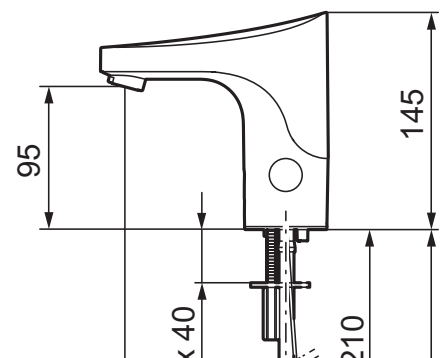

Installation:

- OBS! Gateway och abonnemang krävs för WMS
- Enkel installation och service
- Automatisk justering av sensoravståndet
- Enkelt att byta batteri utan att stänga av vattnet
- Vid nätdrift 12V AC/DC krävs AC-adapter art.nr. 1623-0000 och stickproppsadapter art.nr. 1619-4000, alternativt transformator art.nr. 1619-3000
- Flexibelt anslutningsrör i metallspunnen Soft PEX®, lekande G3/8
- Hålmått Ø33,5-37 mm

Inställningar:

- Med gateway och WMS:
  - Hygienspolning med ställbar tid och intervall
  - Initiera hetvattenspolning
  - Programmering av spoltider, temperaturalarm och temperaturstopp
  - Alarm för överskriden tid för stillastående vatten (senaste spolning)

Tronic WMS har allt som våra vanliga beröringsfria blandare har, lika enkel att använda och installera. De kan användas som vilken blandare som helst, helt fristående. Däremot finns den inbyggda möjligheten att ta blandaren till nästa nivå. Aktivera den inbyggda sändaren och blandaren är kopplad till vår innovativa digitala molntjänst och Internet of Things.

I blandaren sitter en trådlös sändare som registrerar hur