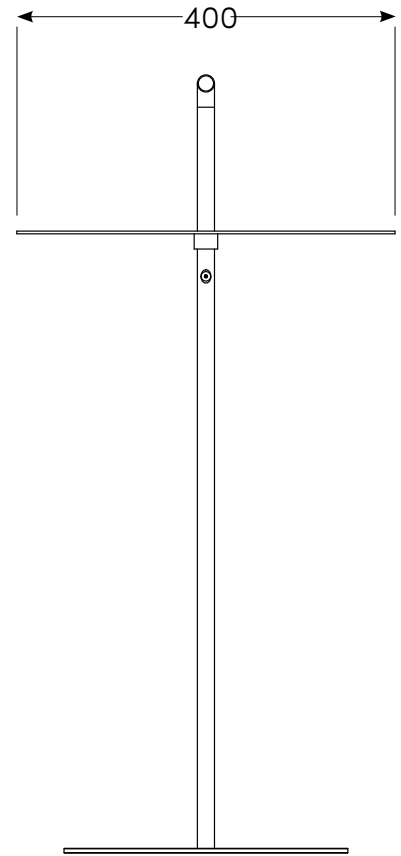

STYRBORD

TEKNISK SPECIFIKATION

Produktbladet gäller följande modeller:

Art. nr.	Mått (LxBxH):	Yta	Material	RSK-nr.
SBB400G	656x400x823	Grå	Stål	7498818

Mått, vikter etc:

Längd:	656 mm
Bredd:	400 mm
Höjd:	823 mm
Placering:	Fristående
Vikt:	8 kg
Mått emballage (LxBxH):	692 mm x 492 mm x 21 mm

Toleransnivån på måtten är +/- 3 mm

(mm)

nordhem[®]