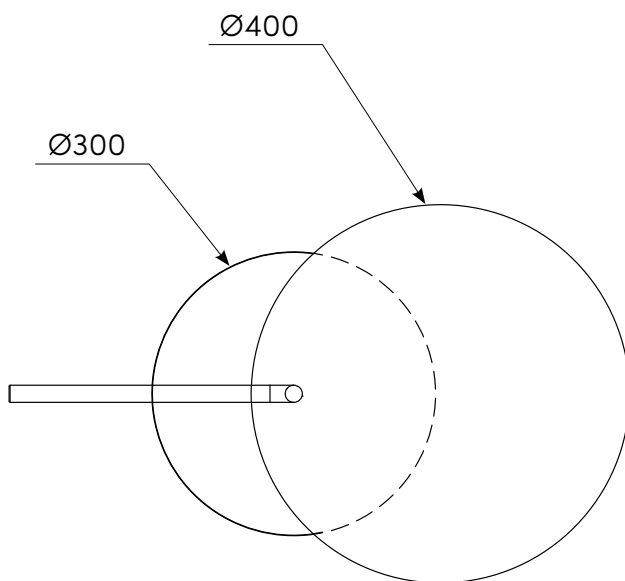

STYRBORD

TEKNISK SPECIFIKATION

Produktbladet gäller följande modeller:

Art. nr.	Mått (LxBxH):	Yta	Material	RSK-nr.
SBB400G	656x400x823	Grå	Stål	7498818

Mått, vikter etc:

Längd:	656 mm
Bredd:	400 mm
Höjd:	823 mm
Placering:	Fristående
Vikt:	8 kg
Mått emballage (LxBxH):	692 mm x 492 mm x 21 mm

Toleransnivån på måtten är +/- 3 mm

(mm)

nordhem[®]