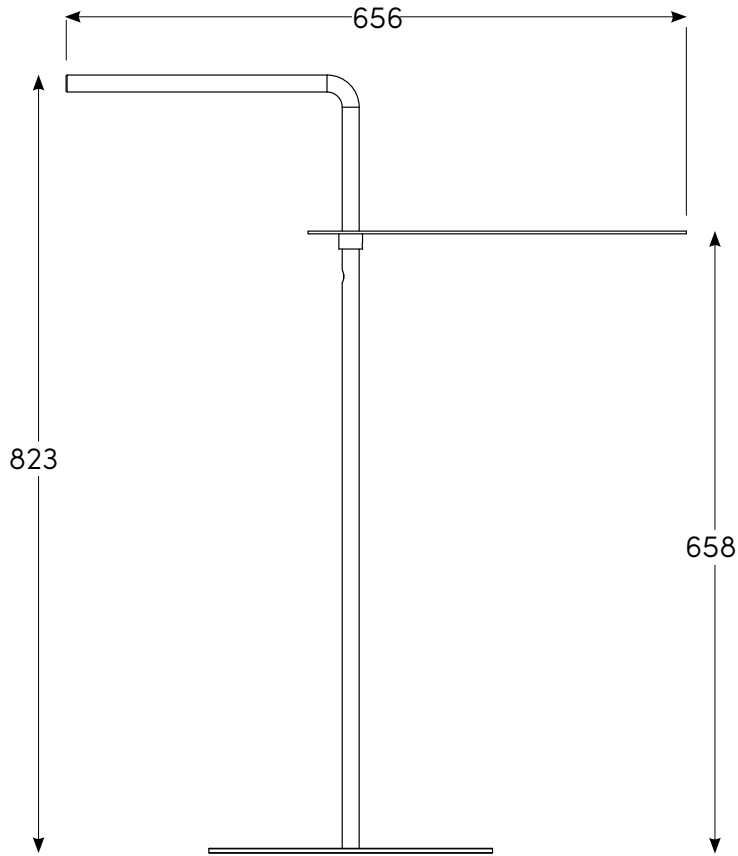

STYRBORD

TEKNISK SPECIFIKATION

Produktbladet gäller följande modeller:

Art. nr.	Mått (LxBxH):	Yta	Material	RSK-nr.
SBB400G	656x400x823	Grå	Stål	7498818

Mått, vikter etc:

Längd:	656 mm
Bredd:	400 mm
Höjd:	823 mm
Placering:	Fristående
Vikt:	8 kg
Mått emballage (LxBxH):	692 mm x 492 mm x 21 mm

Toleransnivån på måtten är +/- 3 mm

(mm)

nordhem[®]