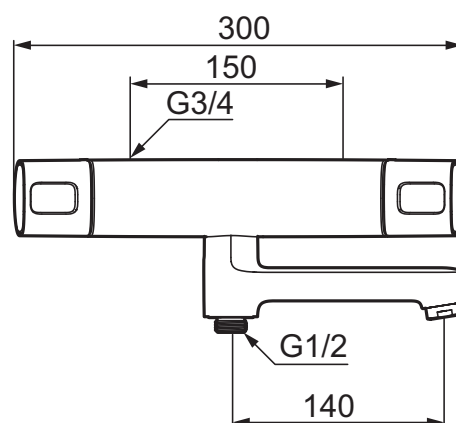

Utförande	FMM nr	RSK nr
Krom	8390-1500	834 33 00
Krom, Lead Free (blyfri)	8590-1500	836 19 89