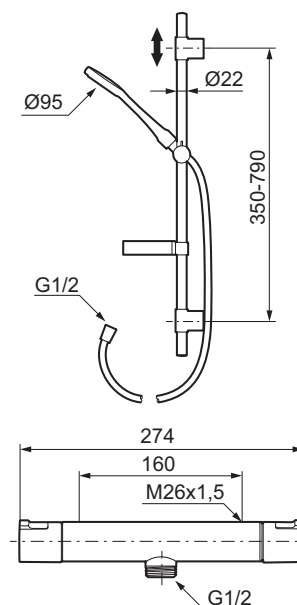

Mora Cera Shower kit (160 c/c)

mora

ANNO 1927

Mora Cera dusch finns i flera varianter och är en del i en produktserie för att skapa ett enhetligt intryck och känsla i ditt hem. Välj bland takdusch-, handduschset eller ett helt badrumspaket. Hela Mora Cera-serien är utvecklad för att vara ett miljö och energisäkert val för hela familjen.

Består av:

Mora Cera Duschblandare (art.nr. 241000):

- Kompenserar temperatur- och tryckvariationer
- Säkerhetsspärr 38° och 42°
- Eco-stopp
- Återströmningsskydd enligt EU-standard SS-EN 1717
- Extra greppvänliga vred, godkänd av reumatikerförbundet

Mora Cera Duschanordning (art.nr. 130316):

- Metallomspunnen slang 1750 mm, PVC- och BPA-fri innerslang
- Med tvålköpp
- Med variabelt c/c-mått för befintliga skruvhål
- Med antikalksystem "Easy-Clean"
- Valbar anslutning med/utan luftinblandning
- Luftinblandning ger komfortflöde vid 6 l/min, maxflöde 10 l/min

Mora Eco

No PVC

EasyClean

Comfort Shower

Easy-Open

Utförande
Krom, energiklass A

MA nr
24 13 00

RSK nr
8344148