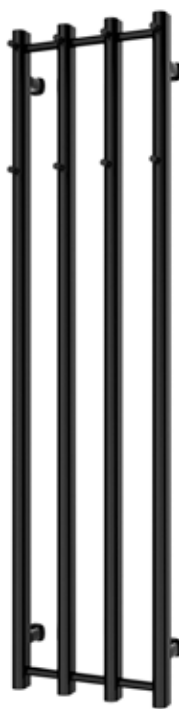

### 2-rör, matt vit

120 x 1 400 mm (b x h)

Effekt: 187 W

Art nr 8730322

### 4-rör, krom

350 x 1 400 mm (b x h)

Effekt: 290 W

Art nr 8760529