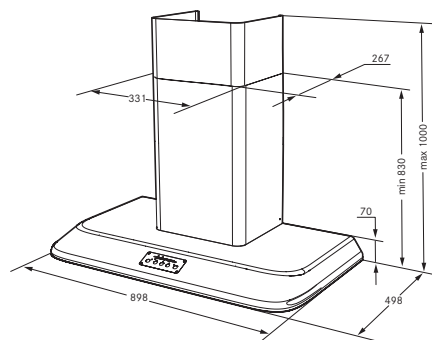

RETRO SYSTEM LGH

PRODUKTINFORMATION

Systemkupa (spiskåpa) för väggmontage. Klassisk futurumdesign från 60-talet. Ledbelysning. Metalltrådsfilter. Timerstyrt spjäll. För fastigheter med gemesam centralfläkt. Finns i färgerna grafitgrå, svart, vit och pärlvit. Skorsten beställs separat.

Bredd	90 cm
Osuppfångning	75 % vid 165 m³/h (46 l/s)
Belysning	2 x 2 W led (vägg)
Elanslutning	230 V skyddsjordad Stickproppsanslutning (lgh). Fast anslutning av behörig elektriker (villa)
Montagehöjd min	500 mm för elspis 650 mm för gasspis
Kanalanslutning	Ø 125/160 mm

www.franke.se

Make it wonderful

ARTIKEL	ART.NR FRANKE
Chassi vit	110.0279.612
Chassi grafitgrå	110.0438.542
Chassi svart	110.0279.615
Chassi pärlvit	110.0279.614
Skorsten Nedre Pärlvit	112.0265.890
Skorsten Övre Pärlvit	112.0265.899
Skorsten Övre Pärlvit+700	112.0271.633
Skorsten Nedre Rostfri	112.0265.895
Skorsten Övre Rostfri	112.0265.903
Skorsten Övre Rostfri+700	112.0271.630
Skorsten Nedre Grafitgrå	112.0440.392
Skorsten Övre Grafitgrå	112.0440.393
Skorsten Övre Graf.grå+700	112.0440.394
Skorsten Nedre Svart	112.0265.893
Skorsten Övre Svart	112.0265.900
Skorsten Övre Svart+700	112.0271.635
Skorsten Nedre Vit	112.0265.882
Skorsten Övre Vit	112.0265.896
Skorsten Övre Vit +700	112.0271.631

FRANKE