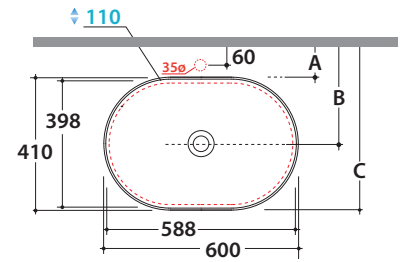

Installazione ad incasso / Recessed installation