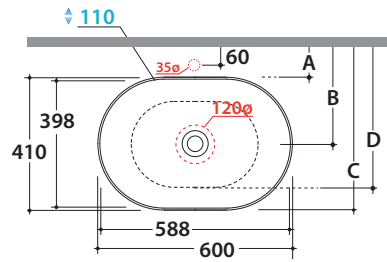

Installazione da appoggio / Sit-on installation