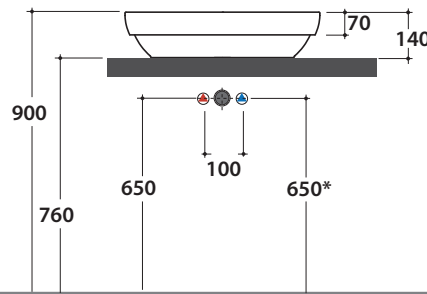

Bagno di Colore

GLOBOTHIN®

Le Pietre

	Rubinetto a parete Wall mounted taps	Rubinetto su piano Taps mounted on counter top
A:	55	95
B:	260	300
C:	465	505
D:	390	430

	Rubinetto a parete Wall mounted taps	Rubinetto su piano Taps mounted on counter top
A:	55	95
B:	260	300
C:	465	505