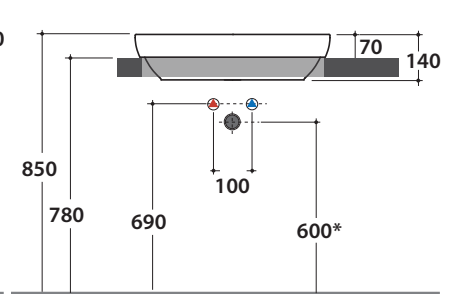

Bagno di Colore

GLOBOTHIN®

Le Pietre

	Rubinetto a parete Wall mounted taps	Rubinetto su piano Taps mounted on counter top
A:	55	95
B:	260	300
C:	465	505
D:	390	430

	Rubinetto a parete Wall mounted taps	Rubinetto su piano Taps mounted on counter top
A:	55	95
B:	260	300
C:	465	505