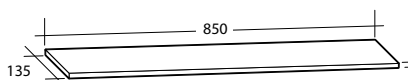

Day 650

Day 700

Day 850

Day 1050

Möbelpaket Every Day Curved 1 000
Vit högblank
Art nr 891 55 59

Spiegel Leo 800
Art nr 894 77 69

Blandare beställs separat.

VÄRT ATT VETA OM EVERY DAY CURVED