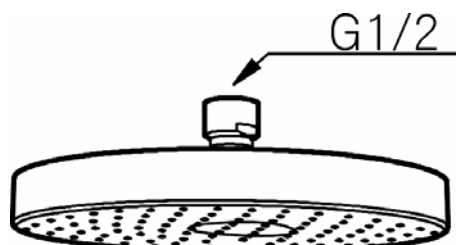

Taksil 180 mm

- Mora MMIX Shower System S6
- Med antikalksystem "Easy-Clean"
- Kulleddad
- Flödesbegränsare 12 l/min

EasyClean

Utförande
Krom

MA nr
20 95 45

RSK nr
8180717