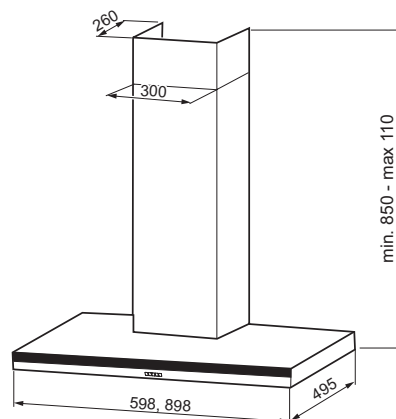

STIL VITRUM SYSTEM VILLA

PRODUKTINFORMATION

Systemkupa (spiskåpa) för väggmontage.
Ledbelysning. Metalltrådsfilter. Elektronisk styrning.
Urustad m,ed transformator för reglering av
centralfläkt i fastigheter med egenstyrd ventilation.

Bredd	60 ch 90 cm
Osuppfångning	75 % vid 165 m³/h (46 l/s)
Belysning	2 x 2 W led
Elanslutning	230 V skyddsjordad Stickproppsanslutning (Igh). Fast anslutning av behörig elektriker (villa)
Montagehöjd min	500 mm för elspis 650 mm för gasspis
Kanalanslutning	Ø 125/160 mm

www.franke.se

*Make
it
wonderful*

ARTIKEL	ART.NR FRANKE
Rf 60 cm	110.0282.652
Rf 90 cm	110.0282.654

FRANKE