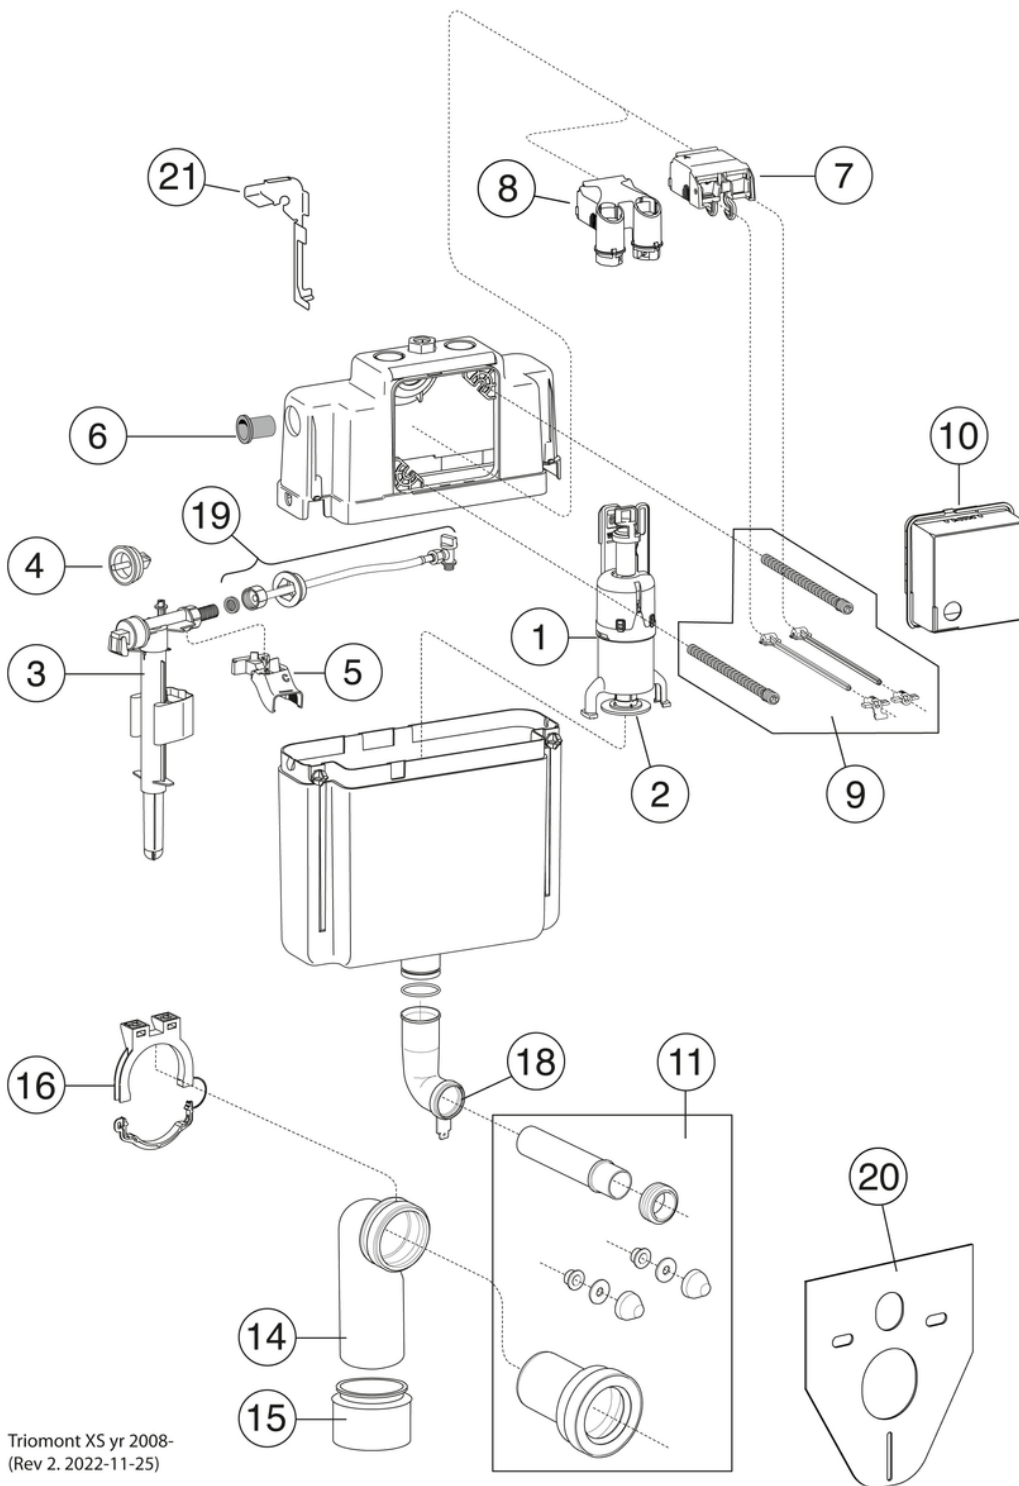

Livskvalitet sedan 1825

All In One - Fixtur med Nordic³ WC och Väggttrycke

Dubbelspolning 4,5 och 3 liter

Produkttegenskaper

- Snygg installation, med ett minimum av synliga rör
- Nordic³ Hygienic Flush toalett med mjukstängande sits
- Trycke med Duo-spolning ingår

Artikelnummer

RSK-nr.
8000157

Art-nr.
GB1921102203

EAN
8711778226340

Förpackningsinformation

Längd: 1142 mm | Bredd: 385 mm | Höjd: 142 mm

Vikt: 33 kg

Antal i förpackning: 1 st

Energimärkning och certifieringar

Teknisk information

- Spolning - vattenmängd: 4,5/3 Dubbelspolning 4,5/3 (L)

Reservdelar

Triomont XS yr 2008-
(Rev 2. 2022-11-25)

Nr.	Produkt	RSK-nr.	Art-nr.
1a	Bottenventil	7925136	GB1921100370
1b	Bottenventil	8000113	GB1921100399
2	Packning	7925137	GB1921100371
3	Inloppsventil	7925138	GB1921100372
4	Membran	7925139	GB1921100373
5	Fäste	7925140	GB1921100375
6	Hylsa inkommande vatten	8000116	GB1921100392
7	Mekanisk lyftanordning	7925141	GB1921100377
8	Pneumatisk lyftanordning	7925149	GB1921100394
9a	Set med fixering/manöverpinnar enkelspolning, inbyggd spolcistern	7925143	GB1921100378
9b	Set med fixering/manöverpinnar dubbelspolning, inbyggd spolcistern	7925144	GB1921100379
10	Skyddskåpa	8000131	GB1921100387
13	Spolrör	8000123	GB1921100111
14	Avloppsböj	8000129	GB1921100382
15	Excenter	8000138	GB1921100383
17	Spolrör med fäste	8000135	GB1921100385
18	Tätningring	7925147	GB1921100386
19	Flexibel ansl. slangset, XS	8000114	GB1921100369
20	Isoleringsskydd	8000128	GB1921100388
21	Reparationssats	8000139	GB1921100389