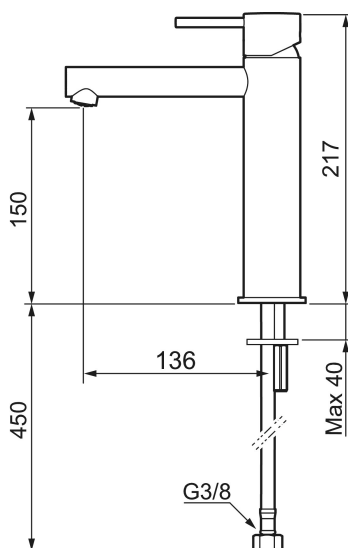

Skyddsmodul

Tvättställsblandare MORA INXX II sharp, medium

INXX II tvättställsblandare finns i tre olika höjder där medium är en mellanhög blandare som passar till större handfat. Med en kromad hållbar nyans och tvättställsblandarens raka karaktär med lång pip och lutande munstycke – gör INXX II sharp både snygg och bekväm att använda. Blandaren är testad och godkänd utifrån de byggregler som finns och är energieffektiv, vilket innebär att den ger en lägre vatten- och energiförbrukning utan att ge avkall på komforten. Bottenventil finns som tillbehör i samma nyans.

- Keramisk tätning
- Omställbar flödesbegränsning och temperaturspär
- Eco (energi- och vattenbesparande konstantflödesstrålsamlare, 5 l/min vid 2–6 bar)
- Flexibla anslutningsrör i metallomspunnen Soft PEX®
- Hålmått Ø34-37 mm