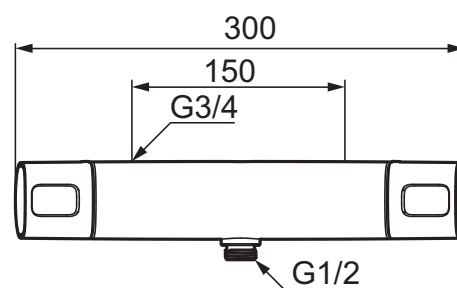

Utförande	FMM nr	RSK nr
Krom	8380-1500	834 22 35
Krom, Lead Free (blyfri)	8580-1500	835 10 26