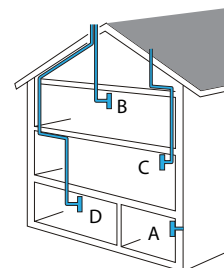

* Ingår i PAX passad multi paket ** Ingår i PAX passad multi *** Övermålningsbar

PAX passad® - Flöden

Resultatet från praktiska prov, samtliga fall med spirorör Ø100 mm.

Placering	Flöde, ca l/s	Flödet, ca m ³ /h	Flödet vid olika kanal-längder och antal böjar
A	26	95	Väggenomföring med ytterväggsgaller
B	22	80	3 m kanal med 1 böj
C	19	70	9 m kanal med 3 böjar
D	17	60	11 m kanal med 5 böjar