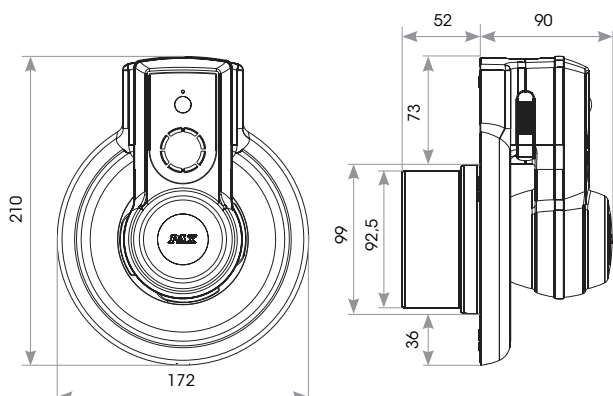

PAX passad® - Beställningsinfo

Fläktmodell	Art.nr.	EAN	SEG	RSK
PAX passad® 00	1850-1	739 14 77185011	93 023 65	875 84 75
PAX passad® 30	1855-1	739 14 77185516	93 023 66	875 84 76
PAX passad® 31	1860-1	739 14 77186018	93 023 67	875 84 77
PAX passad® 60	1865-1	739 14 77186513	93 023 68	875 84 78
PAX passad® multi	1870-1	739 14 77187015	93 023 69	875 84 79
PAX passad® multi paket	1875-1	739 14 77187510	93 023 70	875 84 80

Tillbehör	Art.nr.	EAN	SEG	RSK
PAX Kallrasspjäll *	8125-1	739 14 77812511	93 023 71	875 84 81
PAX Noskona	8126-1	739 14 77812610	93 023 72	875 84 82
PAX Allpolig brytare **	8104-3	739 14 77810432	93 023 73	875 83 26
PAX Täckplatta ***	8143-4	739 14 77814348	93 023 74	875 83 27
PAX Distansram ***	8145-1	739 14 77814515	93 023 75	875 83 35
Väggrör 100, L=150mm x 2	8157-1	739 14 77815710	93 023 07	875 79 78
Vindskyddshuv koppar	8158-3	739 14 77815833	93 023 22	875 81 24
rostfritt	8158-4	739 14 77815840	93 023 23	875 81 25
grå ***	8158-1	739 14 77815819	93 023 08	875 79 79
Ytterväggsgaller vit ***	8156-1	739 14 77815611	93 023 04	875 80 86
svart ***	8156-2	739 14 77815628	93 023 05	875 80 85
röd ***	8156-3	739 14 77815635	93 023 06	875 80 87

* Ingår i PAX passad multi paket ** Ingår i PAX passad multi *** Övermålningsbar